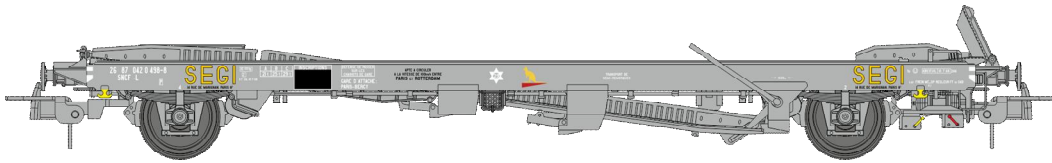

Réf. WB-354 - Wagon KANGOUROU SEGI Ep.IV vide
W032-B-10 Wagon Kangourou "SEGI" 26 87 042 0 498-8 Ep.IV