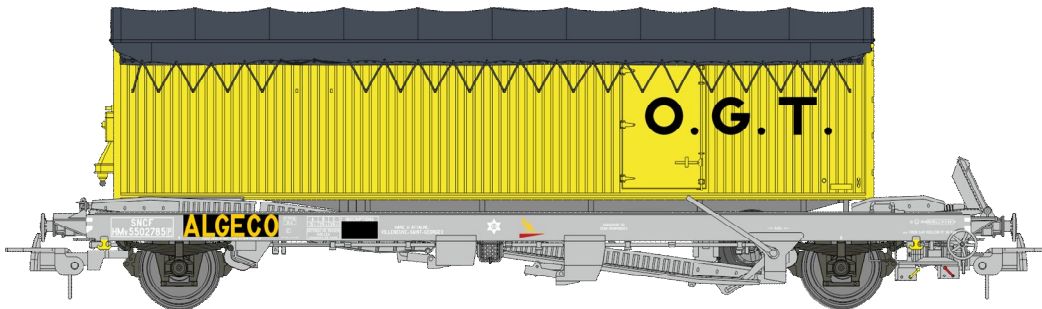

Catalogue KANGOUROUS Wagons et Remorques Série 3

Réf. WB-349 - Wagon KANGOUROU Ep.III + Remorque "MOBYLETTE" tôle simple essieu
W032-A-11 Wagon Kangourou "SEGI" HM 524553 Ep.III
F006-B-08 Semi Remorque Kangourou "MOBYLETTE" tôle simple essieu

Réf. WB-350 - Wagon KANGOUROU Ep.III + Remorque "O.G.T." bâche simple essieu
W032-C-02 Wagon Kangourou "ALGECO" HMv 5502785 Ep.III
F006-E-01 Semi Remorque Kangourou "OGT" tôle simple essieu

Réf. WB-351 - Wagon KANGOUROU Ep.III + Remorque "Louis REYNES" bâche verte double essieux
W032-B-09 Wagon Kangourou "SEGI" HM 524373 Ep.III
F006-C-07 Semi Remorque Kangourou "LOUIS REYNES" bâche double essieux