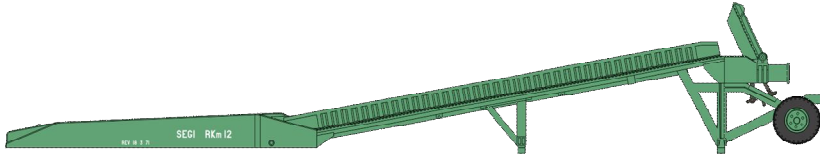

Réf. WB-356 - Rampe de Chargement KANGOUROU Ep.IV
X016-B-01 Rampe de chargement Ep.IV