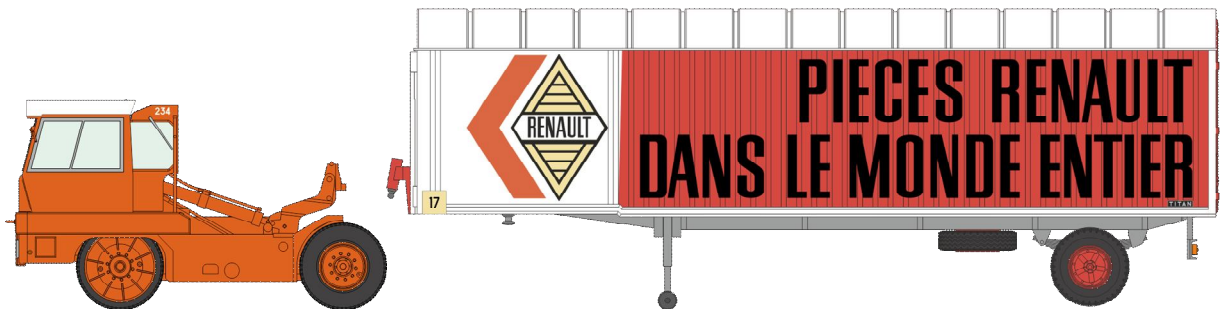

Réf. CB-024 - Tracteur KANGOUROU Orange + Remorque "RENAULT ORANGE" tôle simple essieu Ep.IV
G006-A-04 Tracteur Kangourou Orange toit Blanc N°234 Ep.IV
F006-A-03 Semi Remorque Kangourou "RENAULT" tôle simple essieu