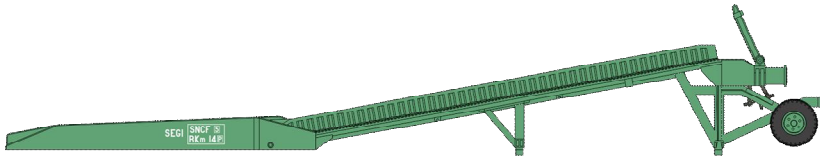

Réf. WB-355 - Rampe de Chargement KANGOUROU Ep.III
X016-A-02 Rampe de chargement Ep.III