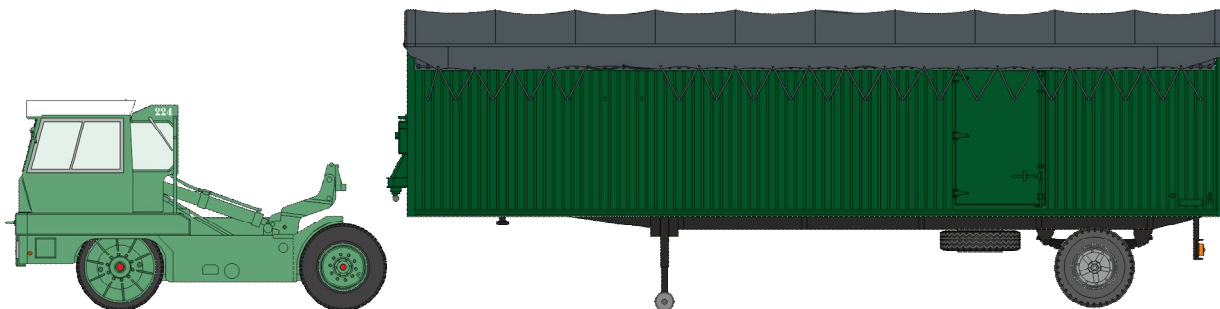

Réf. WB-352 - Wagon KANGOUROU Ep.III + Remorque "ROUCH" bâche verte double essieux
W032-A-09 Wagon Kangourou "ALGECO" HM 5501397 Ep.III
F006-D-03 Semi Remorque Kangourou "ROUCH" bâche double essieux

Réf. WB-353 - Wagon KANGOUROU SEGI Ep.III vide
W032-A-10 Wagon Kangourou "SEGI" HM 524331 Ep.III

Réf. WB-354 - Wagon KANGOUROU SEGI Ep.IV vide
W032-B-10 Wagon Kangourou "SEGI" 26 87 042 0 498-8 Ep.IV

Réf. WB-355 - Rampe de Chargement KANGOUROU Ep.III
X016-A-02 Rampe de chargement Ep.III

Réf. WB-356 - Rampe de Chargement KANGOUROU Ep.IV
X016-B-01 Rampe de chargement Ep.IV

Réf. CB-022 - Tracteur KANGOUROU Vert + Remorque "ECLAIR" bâche simple essieu Ep.III-IV
G006-A-02 Tracteur Kangourou Vert N°209 Ep.III-IV
F006-E-02 Semi Remorque Kangourou "ECLAIR" bâche simple essieu

Réf. CB-023 - Tracteur KANGOUROU Vert toit blanc + Remorque Verte bâche simple essieu Ep.III-IV
G006-A-03 Tracteur Kangourou Vert toit Blanc N°224 Ep.III-IV
F006-E-03 Semi Remorque Kangourou VERTE UNIE / BACHE GRISE bâche simple essieu