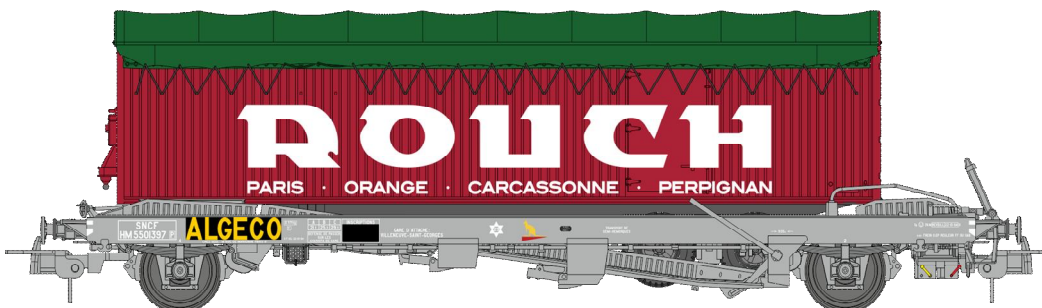

Catalogue KANGOUROUS Wagons et Remorques Série 3

Réf. WB-349 - Wagon KANGOUROU Ep.III + Remorque "MOBYLETTE" tôle simple essieu
W032-A-11 Wagon Kangourou "SEGI" HM 524553 Ep.III
F006-B-08 Semi Remorque Kangourou "MOBYLETTE" tôle simple essieu

Réf. WB-350 - Wagon KANGOUROU Ep.III + Remorque "O.G.T." bâche simple essieu
W032-C-02 Wagon Kangourou "ALGECO" HMv 5502785 Ep.III
F006-E-01 Semi Remorque Kangourou "OGT" tôle simple essieu

Réf. WB-351 - Wagon KANGOUROU Ep.III + Remorque "Louis REYNES" bâche verte double essieux
W032-B-09 Wagon Kangourou "SEGI" HM 524373 Ep.III
F006-C-07 Semi Remorque Kangourou "LOUIS REYNES" bâche double essieux