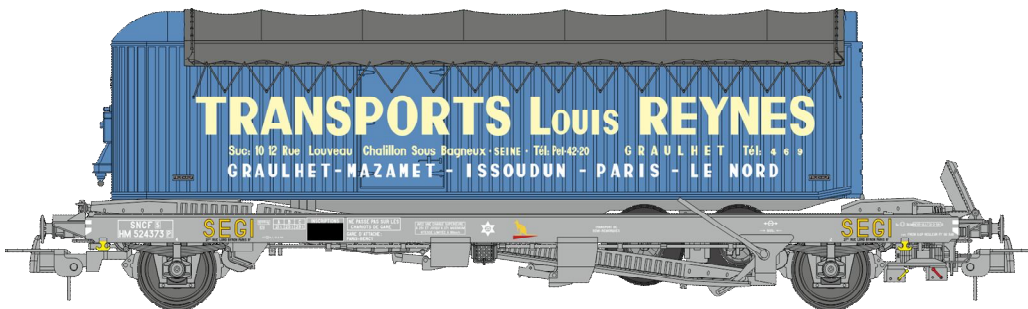

Catalogue KANGOUROUS Wagons et Remorques Série 3

Réf. WB-349 - Wagon KANGOUROU Ep.III + Remorque "MOBYLETTE" tôle simple essieu
W032-A-11 Wagon Kangourou "SEGI" HM 524553 Ep.III
F006-B-08 Semi Remorque Kangourou "MOBYLETTE" tôle simple essieu

Réf. WB-350 - Wagon KANGOUROU Ep.III + Remorque "O.G.T." bâche simple essieu
W032-C-02 Wagon Kangourou "ALGECO" HMv 5502785 Ep.III
F006-E-01 Semi Remorque Kangourou "OGT" tôle simple essieu

Réf. WB-351 - Wagon KANGOUROU Ep.III + Remorque "Louis REYNES" bâche verte double essieux
W032-B-09 Wagon Kangourou "SEGI" HM 524373 Ep.III
F006-C-07 Semi Remorque Kangourou "LOUIS REYNES" bâche double essieux