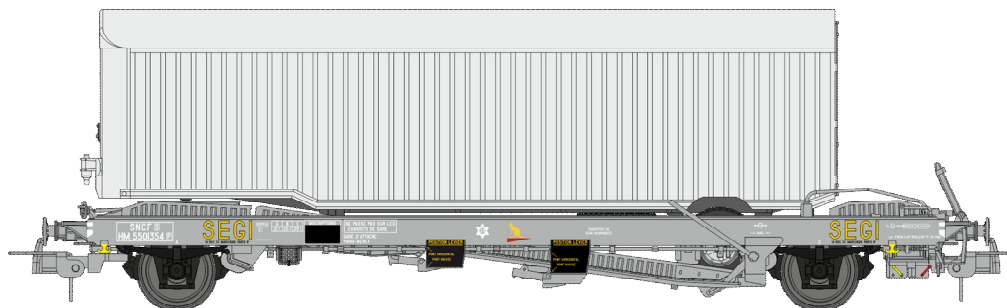

Réf. WB-344 - Wagon KANGOUROU Ep.III + Remorque Argenté tôle simple essieu

W032-A-08 Wagon Kangourou "SEGI" HM 5501354 Ep.III

F006-B-07 Semi Remorque Kangourou ARGENT tôle simple essieu