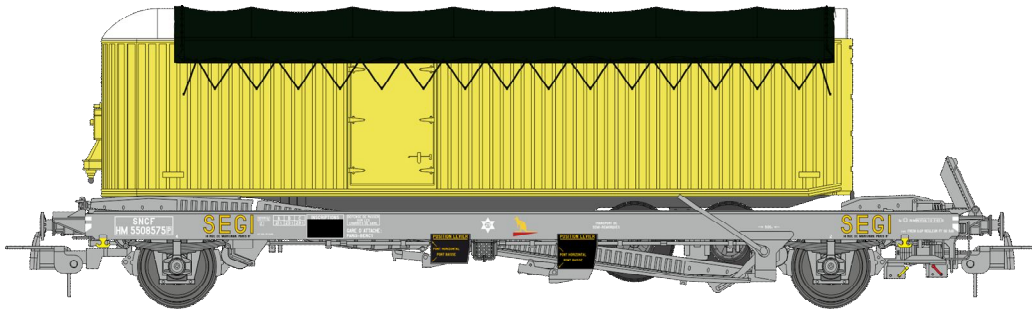

Catalogue KANGOUROUS Wagons et Remorques Série 2

Réf. WB-341 - Wagon KANGOUROU Ep.III + Remorque "MOBYLETTE" tôle simple essieu

W032-A-06 Wagon Kangourou "SEGI" HM 524373 Ep.III

F006-B-03 Semi Remorque Kangourou "MOBYLETTE" tôle simple essieu

Réf. WB-342 - Wagon KANGOUROU Ep.III + Remorque "MOBYLETTE" tôle simple essieu

W032-C-01 Wagon Kangourou "ALGECO" HMv 5502782 Ep.III

F006-B-04 Semi Remorque Kangourou "MOBYLETTE- DELVAL" tôle simple essieu

Réf. WB-343 - Wagon KANGOUROU Ep.III + Remorque "BAILLY" tôle simple essieu

W032-A-07 Wagon Kangourou "ALGECO" HM 524333 Ep.III

F006-B-05 Semi Remorque Kangourou "BAILLY" tôle simple essieu

Réf. WB-344 - Wagon KANGOUROU Ep.III + Remorque Argenté tôle simple essieu

W032-A-08 Wagon Kangourou "SEGI" HM 5501354 Ep.III

F006-B-07 Semi Remorque Kangourou ARGENT tôle simple essieu

Réf. WB-345 - Wagon KANGOUROU Ep.III + Remorque Jaune bâche verte double essieux
 W032-B-05 Wagon Kangourou "SEGI" HM 5508575 Ep.III
 F006-C-06 Semi Remorque Kangourou JAUNE UNIE / BACHE VERTE bâche double essieux