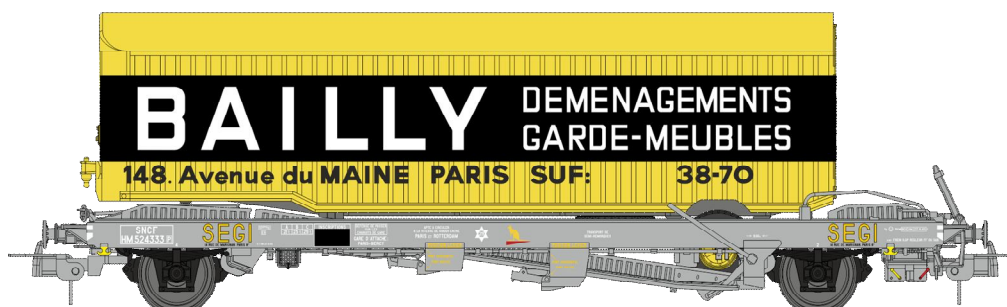

Catalogue KANGOUROUS Wagons et Remorques Série 2

Réf. WB-341 - Wagon KANGOUROU Ep.III + Remorque "MOBYLETTE" tôle simple essieu

W032-A-06 Wagon Kangourou "SEGI" HM 524373 Ep.III

F006-B-03 Semi Remorque Kangourou "MOBYLETTE" tôle simple essieu

Réf. WB-342 - Wagon KANGOUROU Ep.III + Remorque "MOBYLETTE" tôle simple essieu

W032-C-01 Wagon Kangourou "ALGECO" HMv 5502782 Ep.III

F006-B-04 Semi Remorque Kangourou "MOBYLETTE- DELVAL" tôle simple essieu