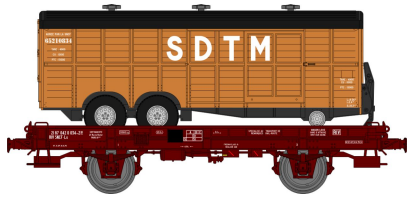

Réf. WB-238 - Wagon UFR Mono-Porteur Ep.III
W-009-E-14 Wagon freiné, boîtes d'essieux coussinets, roues pleines N° 597 623

Réf. WB-239 – Wagon UFR Mono-Porteur Ep.III
W-009-D-07 Wagon freiné, boîtes d'essieux coussinets, roues à rayons N° 597 629

Réf. WB-240 – Wagon UFR Mono-Porteur Ep.III
W-009-E-15 Wagon freiné, boîtes d'essieux coussinet, roues pleines N° 597 634

Réf. WB-241 - Wagon UFR Mono-Porteur Ep.III
W-009-D-08 Wagon freiné, boîtes d'essieux coussinets, roues à rayons N° 597 638

Réf. WB-242 - Wagon UFR Mono-Porteur Ep.III
W-009-E-16 Wagon freiné, boîtes d'essieux coussinets, roues pleines N° 597 641

Réf. WB-243 - Wagon UFR Mono-Porteur Ep.III
W-009-E-17 Wagon freiné, boîtes d'essieux coussinets, roues pleines N° 597 645

Réf. WB-244 - Wagon UFR Mono-Porteur Ep.III
W-009-E-18 Wagon freiné, boîtes d'essieux coussinets, roues pleines N° 597 870

Réf. WB-245 - Wagon UFR Mono-Porteur Ep.III
W-009-E-19 Wagon freiné, boîtes d'essieux coussinets, roues pleines N° 597 883