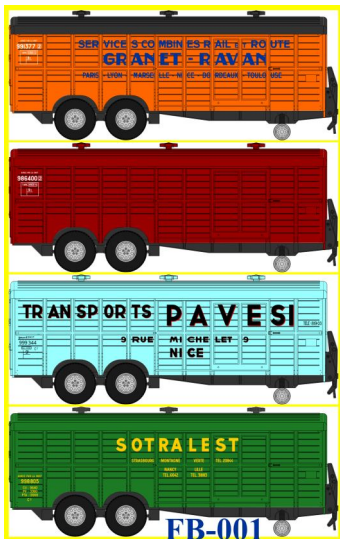

Réf. FB-001 – Set de 4 Remorques position PARKING