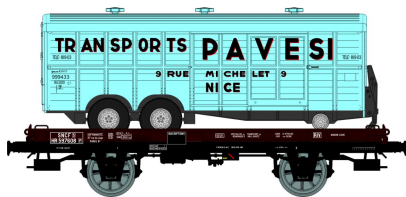

Catalogue UFR Mono-Porteur Série 4

Réf. WB-236 - Wagon UFR Mono-Porteur Ep.III
W-009-A-05 Wagon frein à main, boîtes d'essieux coussinets, roues à rayons N° 597 612

Réf. WB-237 - Wagon UFR Mono-Porteur Ep.III
W-009-B-03 Wagon frein à main, boîtes d'essieux coussinets, roues pleines N° 597 617

Réf. WB-238 - Wagon UFR Mono-Porteur Ep.III
W-009-E-14 Wagon freiné, boîtes d'essieux coussinets, roues pleines N° 597 623

Réf. WB-239 – Wagon UFR Mono-Porteur Ep.III
W-009-D-07 Wagon freiné, boîtes d'essieux coussinets, roues à rayons N° 597 629

Réf. WB-240 – Wagon UFR Mono-Porteur Ep.III
W-009-E-15 Wagon freiné, boîtes d'essieux coussinet, roues pleines N° 597 634

Réf. WB-241 - Wagon UFR Mono-Porteur Ep.III
W-009-D-08 Wagon freiné, boîtes d'essieux coussinets, roues à rayons N° 597 638