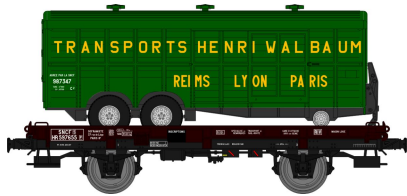

Réf. WB-245 - Wagon UFR Mono-Porteur Ep.III
W-009-E-19 Wagon freiné, boîtes d'essieux coussinets, roues pleines N° 597 883