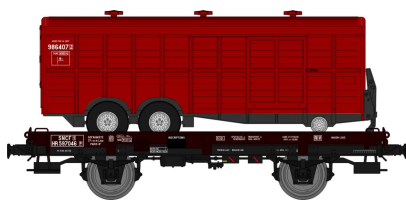

Catalogue UFR Mono-Porteur Série 4

Réf. WB-236 - Wagon UFR Mono-Porteur Ep.III
W-009-A-05 Wagon frein à main, boîtes d'essieux coussinets, roues à rayons N° 597 612

Réf. WB-237 - Wagon UFR Mono-Porteur Ep.III
W-009-B-03 Wagon frein à main, boîtes d'essieux coussinets, roues pleines N° 597 617

Réf. WB-238 - Wagon UFR Mono-Porteur Ep.III
W-009-E-14 Wagon freiné, boîtes d'essieux coussinets, roues pleines N° 597 623

Réf. WB-239 – Wagon UFR Mono-Porteur Ep.III
W-009-D-07 Wagon freiné, boîtes d'essieux coussinets, roues à rayons N° 597 629

Réf. WB-240 – Wagon UFR Mono-Porteur Ep.III
W-009-E-15 Wagon freiné, boîtes d'essieux coussinet, roues pleines N° 597 634

Réf. WB-241 - Wagon UFR Mono-Porteur Ep.III
W-009-D-08 Wagon freiné, boîtes d'essieux coussinets, roues à rayons N° 597 638