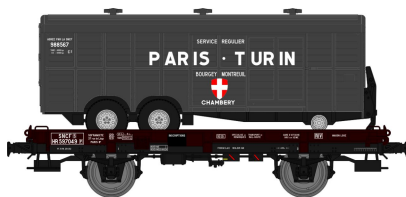

Catalogue UFR Mono-Porteur Série 4

Réf. WB-236 - Wagon UFR Mono-Porteur Ep.III
W-009-A-05 Wagon frein à main, boîtes d'essieux coussinets, roues à rayons N° 597 612

Réf. WB-237 - Wagon UFR Mono-Porteur Ep.III
W-009-B-03 Wagon frein à main, boîtes d'essieux coussinets, roues pleines N° 597 617

Réf. WB-238 - Wagon UFR Mono-Porteur Ep.III
W-009-E-14 Wagon freiné, boîtes d'essieux coussinets, roues pleines N° 597 623

Réf. WB-239 – Wagon UFR Mono-Porteur Ep.III
W-009-D-07 Wagon freiné, boîtes d'essieux coussinets, roues à rayons N° 597 629

Réf. WB-240 – Wagon UFR Mono-Porteur Ep.III
W-009-E-15 Wagon freiné, boîtes d'essieux coussinet, roues pleines N° 597 634

Réf. WB-241 - Wagon UFR Mono-Porteur Ep.III
W-009-D-08 Wagon freiné, boîtes d'essieux coussinets, roues à rayons N° 597 638