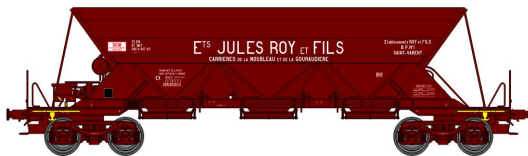

CATALOGUE TREMIE EX T1 “SERIE 1”

Réf. WB-113 – TREMIE EX T1 Ep.IV

W-012-A-01 N°21 87 067 8 888-0 “DENAIN NORD-EST LONGWY”

Réf. WB-114 – TREMIE EX T1 Ep.IV

W-012-A-02 N°21 87 067 9 190-0 “ARBEL RAIL”

Réf. WB-115 – TREMIE EX T1 Ep.IV-V

W-012-A-03 N°33 87 067 9 323-7 “Ets JULES ROY ET FILS”

Réf. WB-116 – TREMIE EX T1 Ep.IV-V

W-012-A-04 N°33 87 067 9 320-3 “Ets ROY ET FILS”

Réf. WB-117 – TREMIE EX T1 Ep.IV-V

W-012-D-01 N°33 87 690 1 535-9 feux fin de convoi “SOGEWAG”