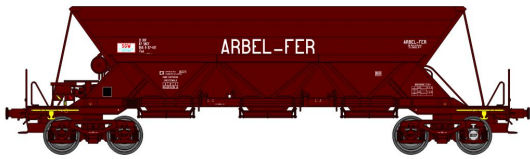

W-012-A-08 N°21 87 067 9 111-6 "ARBEL-FER"