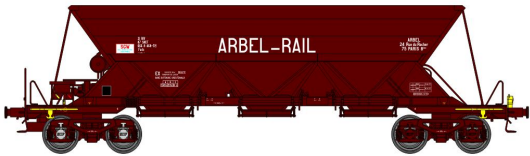

W-012-D-02 N°21 87 067 9 131-4 feux fin de convoi "ARBEL-RAIL"