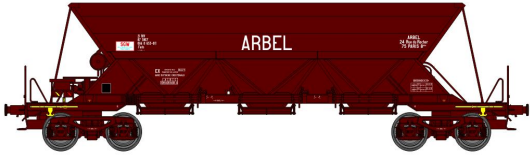

Réf. WB-121 COFFRET 3 WAGONS TREMIE EX T1 Ep.IV "ARBEL"

W-012-A-07 N°21 87 067 8 653-8 "ARBEL"