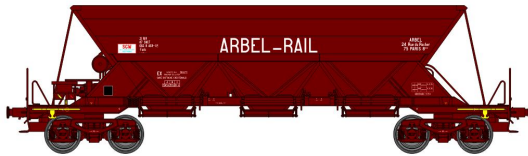

CATALOGUE TREMIE EX T1 “SERIE 1”

Réf. WB-113 – TREMIE EX T1 Ep.IV

W-012-A-01 N°21 87 067 8 888-0 “DENAIN NORD-EST LONGWY”

Réf. WB-114 – TREMIE EX T1 Ep.IV

W-012-A-02 N°21 87 067 9 190-0 “ARBEL RAIL”

Réf. WB-115 – TREMIE EX T1 Ep.IV-V

W-012-A-03 N°33 87 067 9 323-7 “Ets JULES ROY ET FILS”

Réf. WB-116 – TREMIE EX T1 Ep.IV-V

W-012-A-04 N°33 87 067 9 320-3 “Ets ROY ET FILS”

Réf. WB-117 – TREMIE EX T1 Ep.IV-V

W-012-D-01 N°33 87 690 1 535-9 feux fin de convoi “SOGEWAG”