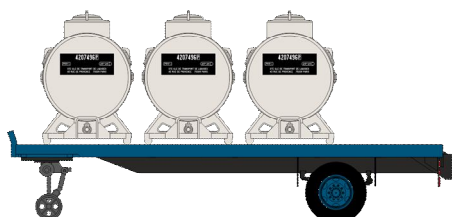

Catalogue Panhard et Remorques Porte containers – Série 2

CB-010 Panhard Movic "STA" - 2 remorques Plateau 2 containers "BAILLY"
Réf.G005-E-01 - Réf.F004-F-01- Réf.F004-F-02

CB-011 Panhard Movic "STA" - 2 remorques Plateau 2 containers gris
Réf.G005-E-01 - Réf.F004-F-01- Réf.F004-F-03

FB-003 Remorque Plateau 2 containers "LOUIS CHARLES"
Réf.F004-F-02

FB-004 Remorque Plateau 3 containers "SIMOTRA"
Réf.F004-F-02

FB-005 Remorque Plateau 3 containers "BP"
Réf.F004-F-03

CB-012 Panhard Movic Plateau - Cabine Bordeaux
Réf.G005-C-01