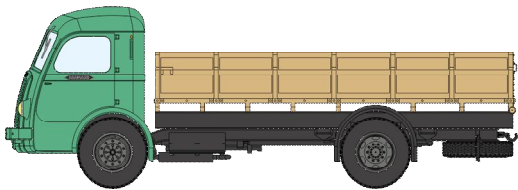

CB-015 Panhard Movic Plateau rideles - Cabine Verte
Réf.G005-D-02