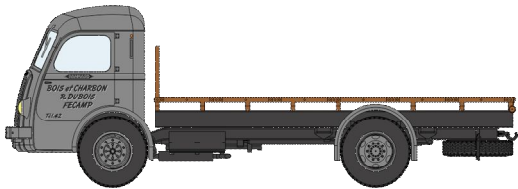

Catalogue Panhard et Remorques Porte containers – Série 2

CB-010 Panhard Movic "STA" - 2 remorques Plateau 2 containers "BAILLY"
Réf.G005-E-01 - Réf.F004-F-01- Réf.F004-F-02

CB-011 Panhard Movic "STA" - 2 remorques Plateau 2 containers gris
Réf.G005-E-01 - Réf.F004-F-01- Réf.F004-F-03

FB-003 Remorque Plateau 2 containers "LOUIS CHARLES"
Réf.F004-F-02

FB-004 Remorque Plateau 3 containers "SIMOTRA"
Réf.F004-F-02

FB-005 Remorque Plateau 3 containers "BP"
Réf.F004-F-03

CB-012 Panhard Movic Plateau - Cabine Bordeaux
Réf.G005-C-01