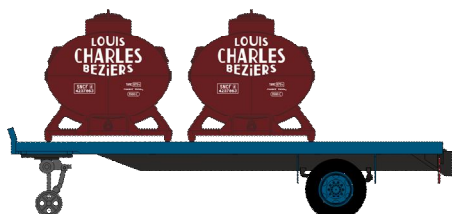

Catalogue Panhard et Remorques Porte containers – Série 2

CB-010 Panhard Movic "STA" - 2 remorques Plateau 2 containers "BAILLY"
Réf.G005-E-01 - Réf.F004-F-01- Réf.F004-F-02

CB-011 Panhard Movic "STA" - 2 remorques Plateau 2 containers gris
Réf.G005-E-01 - Réf.F004-F-01- Réf.F004-F-03

FB-003 Remorque Plateau 2 containers "LOUIS CHARLES"
Réf.F004-F-02

FB-004 Remorque Plateau 3 containers "SIMOTRA"
Réf.F004-F-02

FB-005 Remorque Plateau 3 containers "BP"
Réf.F004-F-03

CB-012 Panhard Movic Plateau - Cabine Bordeaux
Réf.G005-C-01