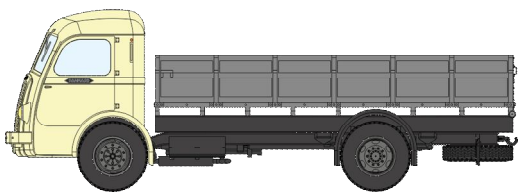

CB-014 Panhard Movic Plateau rideles - Cabine Crème
Réf.G005-D-01