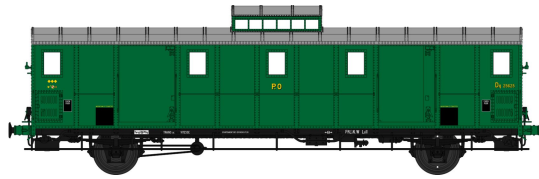

Catalogue FOURGON OCEM 30 Série 2 – Livraison

Réf. VB-009 - FOURGON OCEM 30 Ep.II
V-001-D-01 Fourgon Toit lisse, Vigie, boîtes d'essieux à coussinets, N°25625

Réf. VB-010 - FOURGON OCEM 30 Ep.III
V-001-D-02 Fourgon Toit riveté Noir, Vigie, boîtes d'essieux à coussinets, N°25735 « LIMOGES » Ex -PO Grille

Réf. VB-011 - FOURGON OCEM 30 Ep.III **AVEC FEUX FONCTIONNELS - Prise Décodeur**
V-001-B-04 Fourgon Toit lisse noir, 2 petits feux 1 Droit, boîtes d'essieux à coussinets, N°39907 « BATIGNOLLES » Ex-ETAT Barre

Réf. VB-012 - FOURGON OCEM 30 Ep.III **AVEC FEUX FONCTIONNELS - Prise Décodeur**
V-001-B-02 Fourgon Toit riveté noir, 2 petits feux 1 droit, boîtes d'essieux à coussinets, N°58600 « RENNES » Ex -PO Grille

Réf. VB-013 - FOURGON OCEM 30 Ep.III **AVEC FEUX FONCTIONNELS - Prise Décodeur**
V-001-B-03 Fourgon Toit lisse, 2 Petit Feux 1 droit, boîtes d'essieux à coussinets, N°39901 « SOTTEVILLE » Ex -ETAT Barre