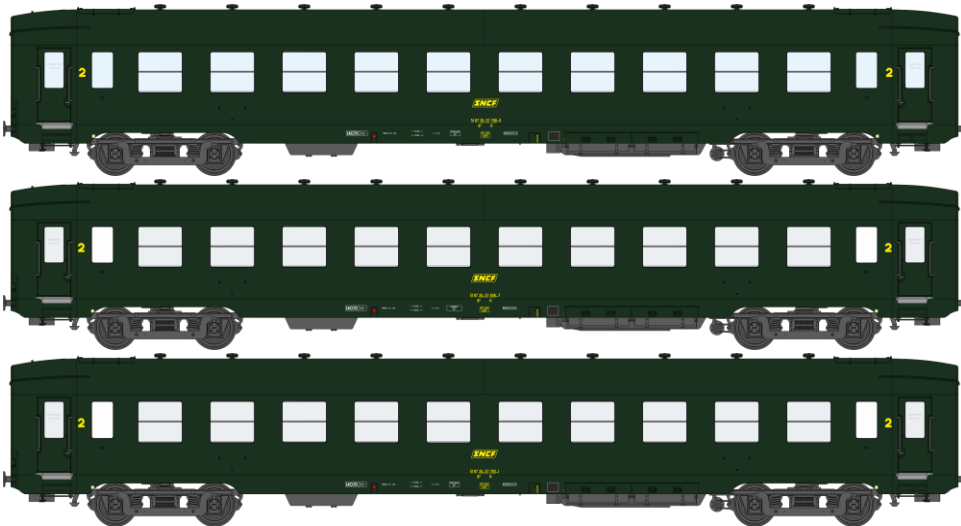

CATALOGUE VOITURES DEV AO Courtes - Série 1

Réf. VB-039 - COFFERT 3 VOITURES DEV AO Courtes Ep.IV-V Vert - Gris béton Cartouche Corail

V007-G-06 N° 51 87 20-37 755-6 B10 U50 Vert Garrigue 302 & Gris béton
V007-G-01 N° 51 87 20-37 685-5 B10 U50 Vert Garrigue 302 & Gris béton
V007-G-02 N° 51 87 20-37 691-3 B10 U50 Vert Garrigue 302 & Gris béton

Réf. VB-040 – VOITURE DEV AO Courte Ep.IV-V Vert - Gris béton Cartouche Corail

V007-G-03 N° 51 87 20-37 753-1 B10 U50 Vert Garrigue 302 & Gris béton

Réf. VB-041 - COFFERT 3 VOITURES DEV AO Courtes Ep.IV Vert Logo jaune encadré