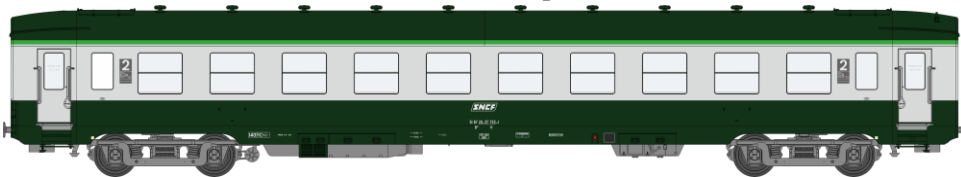

CATALOGUE VOITURES DEV AO Courtes - Série 1

Réf. VB-039 - COFFERT 3 VOITURES DEV AO Courtes Ep.IV-V Vert - Gris béton Cartouche Corail

V007-G-06 N° 51 87 20-37 755-6 B10 U50 Vert Garrigue 302 & Gris béton
V007-G-01 N° 51 87 20-37 685-5 B10 U50 Vert Garrigue 302 & Gris béton
V007-G-02 N° 51 87 20-37 691-3 B10 U50 Vert Garrigue 302 & Gris béton

Réf. VB-040 – VOITURE DEV AO Courte Ep.IV-V Vert - Gris béton Cartouche Corail

V007-G-03 N° 51 87 20-37 753-1 B10 U50 Vert Garrigue 302 & Gris béton

Réf. VB-041 - COFFERT 3 VOITURES DEV AO Courtes Ep.IV Vert Logo jaune encadré