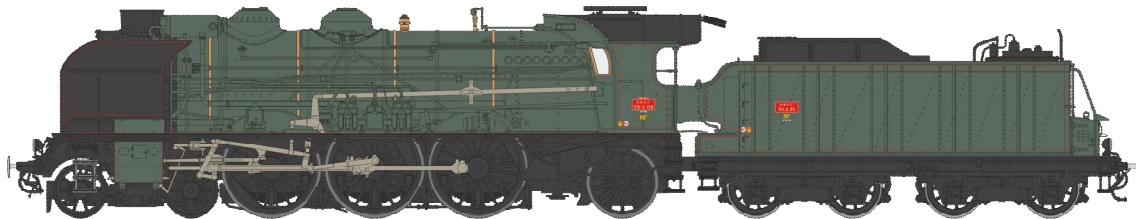

Réf. MB-015 - Vapeur 231 ex-PLM Ep.III, Analogique
M-001-A-03 : Machine 5-231G 138 SUD-EST, Dépôt NEVERS

Janvier 2014

Réf. MB-015S - Vapeur 231 ex-PLM Ep.III, DCC Sonorisée - Fumée Pulsée
M-001-A-03 : Machine 5-231G 138 SUD-EST, Dépôt NEVERS

Janvier 2014