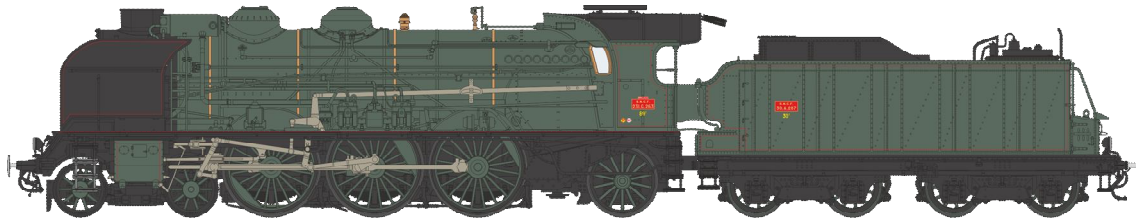

Réf. MB-014 - Vapeur 231 ex-PLM Ep.III, Analogique
M-001-C-01 : Machine 6-231G 263 MEDITERANNEE, Dépôt MARSEILLE-BLANCARDE

Janvier 2014

Réf. MB-014S - Vapeur 231 ex-PLM Ep.III, DCC Sonorisée - Fumée Pulsée
M-001-C-01 : Machine 6-231G 263 MEDITERANNEE, Dépôt MARSEILLE-BLANCARDE

Janvier 2014