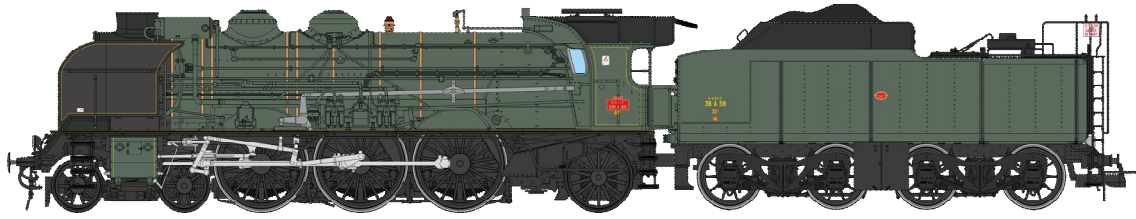

Vapeur 231 ex-PLM Série N°2

231 K 8 Préservée

Réf. MB-004 - Vapeur 231 ex-PLM Ep.IV-V, Analogique
M-001-D-01 : Machine 2-231K 8 NORD, Machine préservée

Mars Avril 2014

Réf. MB-004S - Vapeur 231 ex-PLM Ep.IV-V, DCC Sonorisée - Fumée Pulsée
M-001-D-01 : 2-231K 8 NORD, Machine préservée

Mars Avril 2014

Réf. MB-012 - Vapeur 231 ex-PLM Ep.III, Analogique
M-001-F-01 : Machine 2-231K 8 NORD, Dépôt de CALAIS

Mars Avril 2014

Réf. MB-012S - Vapeur 231 ex-PLM Ep.III, DCC Sonorisée - Fumée Pulsée
M-001-F-01 : Machine 2-231K 8 NORD, Dépôt de CALAIS

Mars Avril 2014

Réf. MB-013 - Vapeur 231 ex-PLM Ep.III, Analogique
M-001-E-01 : Machine 2-231K 82 NORD, Dépôt d'AULNOYE

Mars Avril 2014

Réf. MB-013S - Vapeur 231 ex-PLM Ep.III, DCC Sonorisée - Fumée Pulsée
M-001-E-01 : Machine 2-231K 82 NORD, Dépôt d'AULNOYE