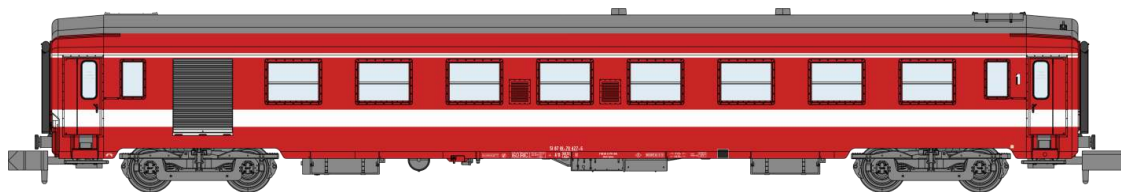

Réf. NW-161 - VOITURE UIC A7D Réserve (sans plaque) Ep.IV