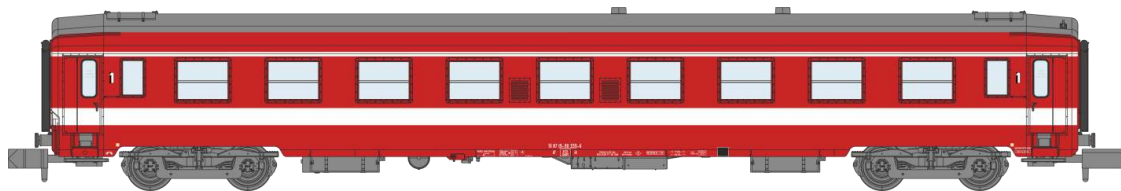

Réf. NW-160 – VOITURE UIC A9 Réserve (sans plaque) Ep.IV