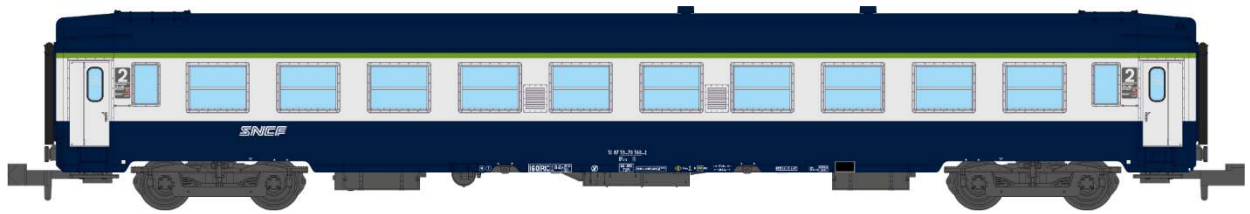

# Catalogue Voitures Couchettes UIC

Série 1

Echelle N

NW-187 - Coffret de 2 Voitures Couchettes UIC B9c9x toit haut, Livrée 160, toit gris, Ep. IV

NW-188 - Voiture Couchettes UIC B9c9x toit haut, Livrée 160, toit gris, Ep.IV

NW-189 - Coffret de 2 Voitures Couchettes UIC B9c9x toit bas, Livrée TEN, Logo encadré, Ep. IV

**NW-190 - Voiture Couchettes UIC B9c9x toit bas, Livrée TEN, Logo encadré, Ep. IV**

**NW-191 - Coffret de 2 Voitures Couchettes UIC B9c9x toit haut, Livrée 160, Ep. IV**

**NW-192 - Voiture Couchettes UIC B9c9x toit haut, Livrée 160, Ep. IV**

**NW-193 - Coffret de 2 Voitures Couchettes UIC B9c9x toit bas, Livrée TEN, Logo "nouille", Ep. V**

**NW-194 - Voiture Couchettes UIC B9c9x toit bas, Livrée TEN, Logo "nouille", Ep. V**

**NW-195 - Coffret de 2 Voitures Couchettes UIC B9c9x toit haut, Livrée TEN, Logo "casquette", Ep. V**

**NW-196 - Voiture Couchettes UIC B9c9x toit haut, Livrée TEN, Logo "casquette", Ep. V**