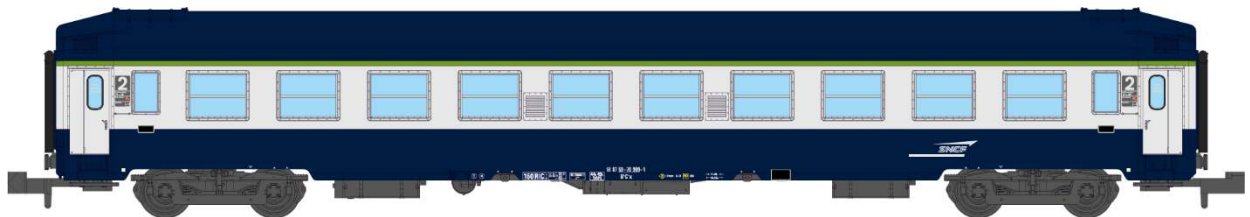

# Catalogue Voitures Couchettes UIC

Série 1

Echelle N

NW-187 - Coffret de 2 Voitures Couchettes UIC B9c9x toit haut, Livrée 160, toit gris, Ep. IV

NW-188 - Voiture Couchettes UIC B9c9x toit haut, Livrée 160, toit gris, Ep.IV

NW-189 - Coffret de 2 Voitures Couchettes UIC B9c9x toit bas, Livrée TEN, Logo encadré, Ep. IV

**NW-190 - Voiture Couchettes UIC B9c9x toit bas, Livrée TEN, Logo encadré, Ep. IV**

**NW-191 - Coffret de 2 Voitures Couchettes UIC B9c9x toit haut, Livrée 160, Ep. IV**

**NW-192 - Voiture Couchettes UIC B9c9x toit haut, Livrée 160, Ep. IV**

**NW-193 - Coffret de 2 Voitures Couchettes UIC B9c9x toit bas, Livrée TEN, Logo "nouille", Ep. V**

**NW-194 - Voiture Couchettes UIC B9c9x toit bas, Livrée TEN, Logo "nouille", Ep. V**

**NW-195 - Coffret de 2 Voitures Couchettes UIC B9c9x toit haut, Livrée TEN, Logo "casquette", Ep. V**

**NW-196 - Voiture Couchettes UIC B9c9x toit haut, Livrée TEN, Logo "casquette", Ep. V**