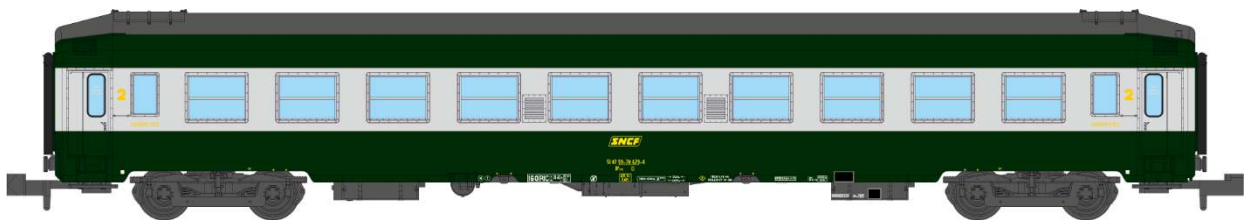

# Catalogue Voitures Couchettes UIC

Série 1

Echelle N

NW-187 - Coffret de 2 Voitures Couchettes UIC B9c9x toit haut, Livrée 160, toit gris, Ep. IV

NW-188 - Voiture Couchettes UIC B9c9x toit haut, Livrée 160, toit gris, Ep.IV

NW-189 - Coffret de 2 Voitures Couchettes UIC B9c9x toit bas, Livrée TEN, Logo encadré, Ep. IV

**NW-190 - Voiture Couchettes UIC B9c9x toit bas, Livrée TEN, Logo encadré, Ep. IV**

**NW-191 - Coffret de 2 Voitures Couchettes UIC B9c9x toit haut, Livrée 160, Ep. IV**

**NW-192 - Voiture Couchettes UIC B9c9x toit haut, Livrée 160, Ep. IV**

**NW-193 - Coffret de 2 Voitures Couchettes UIC B9c9x toit bas, Livrée TEN, Logo "nouille", Ep. V**

**NW-194 - Voiture Couchettes UIC B9c9x toit bas, Livrée TEN, Logo "nouille", Ep. V**