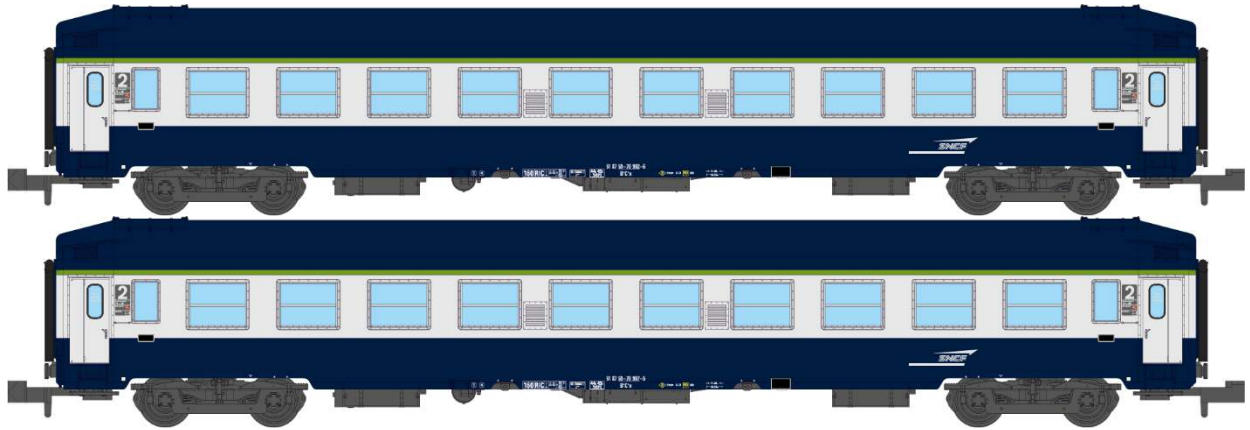

# Catalogue Voitures Couchettes UIC

Série 1

Echelle N

NW-187 - Coffret de 2 Voitures Couchettes UIC B9c9x toit haut, Livrée 160, toit gris, Ep. IV

NW-188 - Voiture Couchettes UIC B9c9x toit haut, Livrée 160, toit gris, Ep.IV

NW-189 - Coffret de 2 Voitures Couchettes UIC B9c9x toit bas, Livrée TEN, Logo encadré, Ep. IV

**NW-190 - Voiture Couchettes UIC B9c9x toit bas, Livrée TEN, Logo encadré, Ep. IV**

**NW-191 - Coffret de 2 Voitures Couchettes UIC B9c9x toit haut, Livrée 160, Ep. IV**

**NW-192 - Voiture Couchettes UIC B9c9x toit haut, Livrée 160, Ep. IV**

**NW-193 - Coffret de 2 Voitures Couchettes UIC B9c9x toit bas, Livrée TEN, Logo "nouille", Ep. V**

**NW-194 - Voiture Couchettes UIC B9c9x toit bas, Livrée TEN, Logo "nouille", Ep. V**

**NW-195 - Coffret de 2 Voitures Couchettes UIC B9c9x toit haut, Livrée TEN, Logo "casquette", Ep. V**

**NW-196 - Voiture Couchettes UIC B9c9x toit haut, Livrée TEN, Logo "casquette", Ep. V**