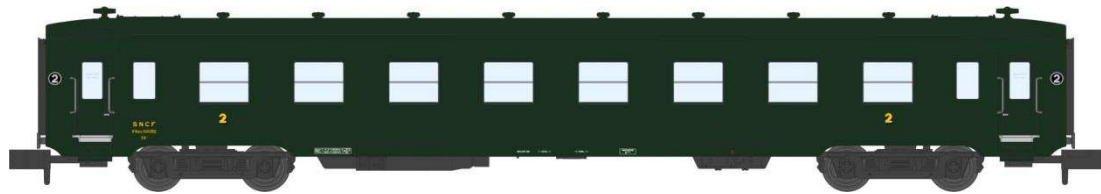

Réf. NW-076 - VOITURE DEV AO Courte Ep.III B Vert 306

W508-J-02 N° 2126 B8 myfi U50 Vert 306, châssis noir