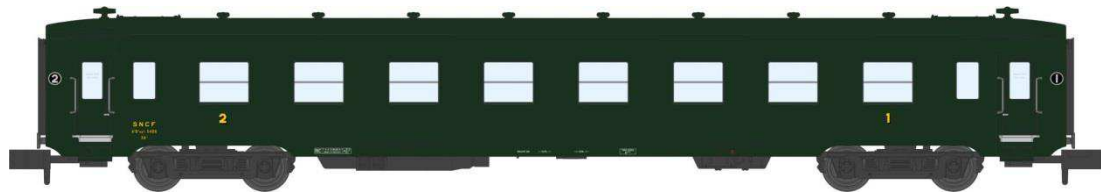

Réf. NW-078 - VOITURE DEV AO Courte Ep.III A Vert 306

W508-J-05 N° 5486 A3B5 myfi U50 Vert 306, châssis noir