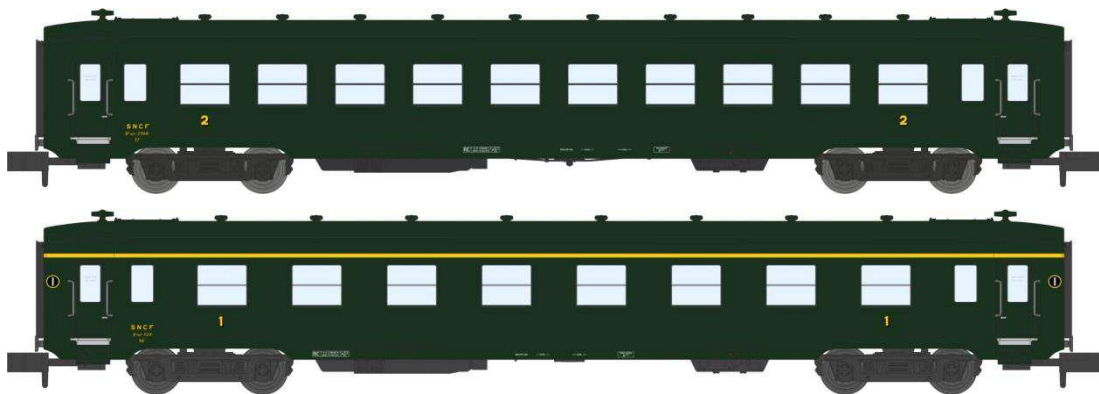

Réf. NW-075 - COFFERT 2 VOITURES DEV AO Courtes Ep.III B Vert 306

W508-K-07 N° 23041 B10 myfi U50 Vert 306, châssis noir

W508-J-01 N° 1124 A8 myfi U50 Vert 306, châssis noir