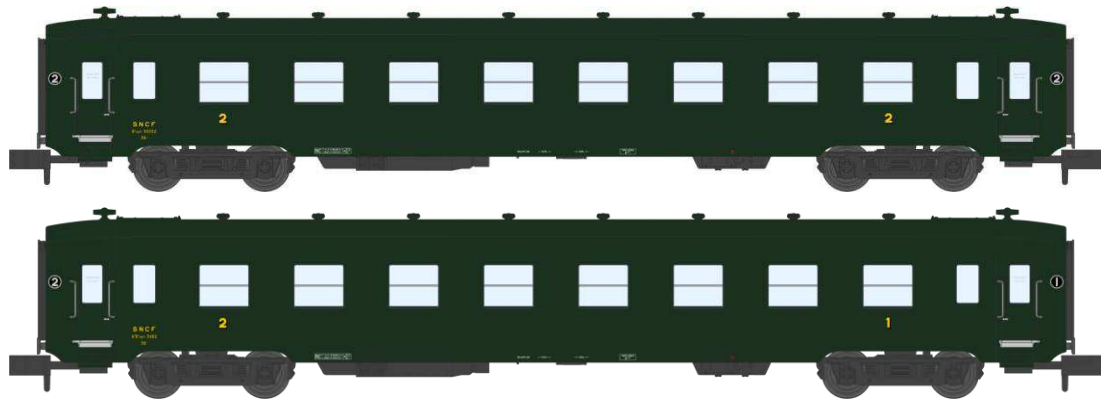

Réf. NW-077 - COFFERT 2 VOITURES DEV AO Courtes Ep.III A Vert 306

W508-J-03 N° 50052 B8 myfi U50 Vert 306, châssis noir

W508-J-04 N° 5482 A3B5 myfi U50 Vert 306, châssis noir