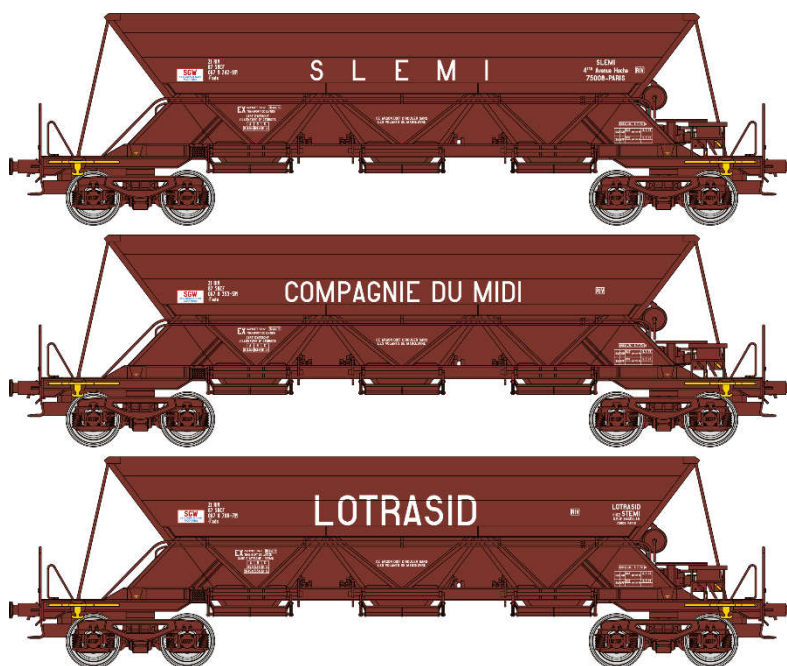

# Catalogue Trémies EX

Série 4

Echelle N

Réf. NW-266 - Set de 3 Trémies EX « ARBEL-FER, MONTENAY et LA GARE DES MINES », SNCF Ep.IV

Réf. NW-267 - Set de 3 Trémies EX « SLEMI, COMPAGNIE DU MIDI et LOTRASID », SNCF Ep.IV

Réf. NW-268 - Set de 3 Trémies EX « SIMOTRA », logo ancien, SNCF Ep.IV

Réf. NW-269 - Set de 3 Trémies EX « SIMOTRA », logo moderne, SNCF Ep.V

Réf. NW-270 - Set de 3 Trémies EX SGW « SOGEWAG », SNCF Ep.V

Réf. NW-271 - Set de 3 Trémies EX « COLAS RAIL », nouveau logo, SNCF Ep.VI