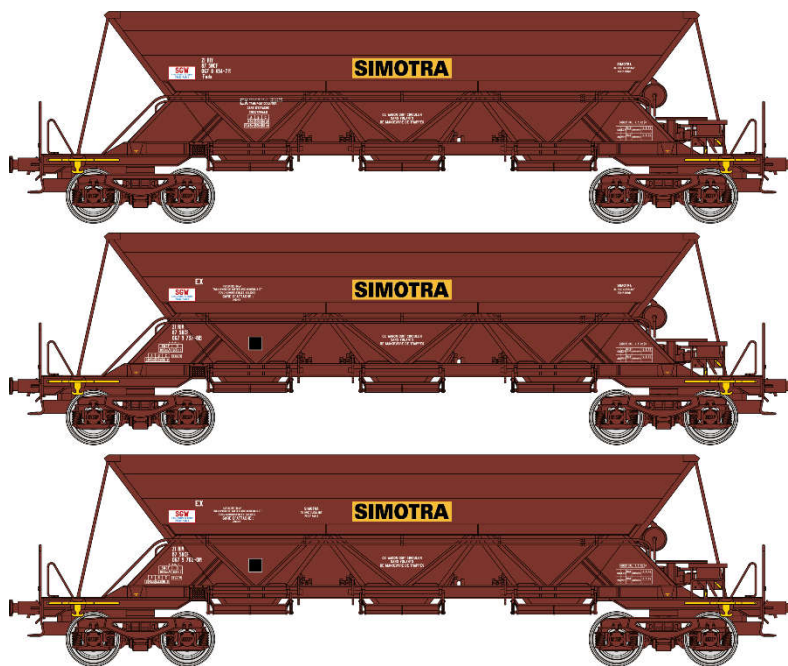

# Catalogue Trémies EX

Série 4

Echelle N

Réf. NW-266 - Set de 3 Trémies EX « ARBEL-FER, MONTENAY et LA GARE DES MINES », SNCF Ep.IV

Réf. NW-267 - Set de 3 Trémies EX « SLEMI, COMPAGNIE DU MIDI et LOTRASID », SNCF Ep.IV

Réf. NW-268 - Set de 3 Trémies EX « SIMOTRA », logo ancien, SNCF Ep.IV

Réf. NW-269 - Set de 3 Trémies EX « SIMOTRA », logo moderne, SNCF Ep.V

Réf. NW-270 - Set de 3 Trémies EX SGW « SOGEWAG », SNCF Ep.V

Réf. NW-271 - Set de 3 Trémies EX « COLAS RAIL », nouveau logo, SNCF Ep.VI