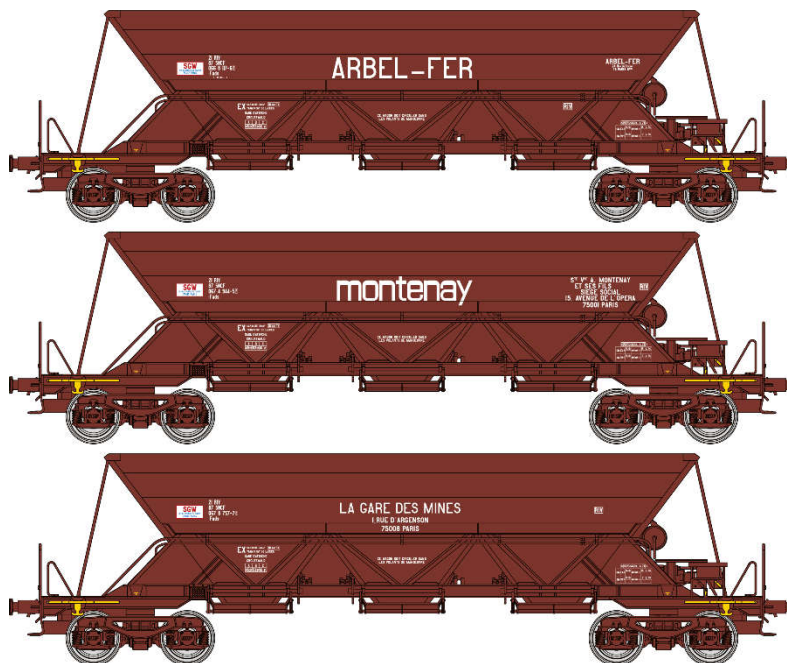

# Catalogue Trémies EX

Série 4

Echelle N

Réf. NW-266 - Set de 3 Trémies EX « ARBEL-FER, MONTENAY et LA GARE DES MINES », SNCF Ep.IV

Réf. NW-267 - Set de 3 Trémies EX « SLEMI, COMPAGNIE DU MIDI et LOTRASID », SNCF Ep.IV

Réf. NW-268 - Set de 3 Trémies EX « SIMOTRA », logo ancien, SNCF Ep.IV

Réf. NW-269 - Set de 3 Trémies EX « SIMOTRA », logo moderne, SNCF Ep.V

Réf. NW-270 - Set de 3 Trémies EX SGW « SOGEWAG », SNCF Ep.V

Réf. NW-271 - Set de 3 Trémies EX « COLAS RAIL », nouveau logo, SNCF Ep.VI