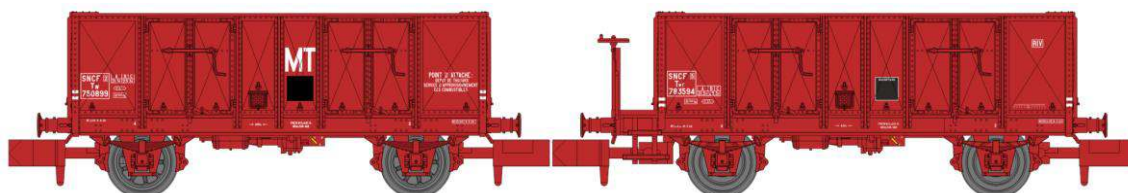

Catalogue **TOMBEREAUX OCEM 29**

échelle N

Série 3

LIVRAISON AUTOMNE 2016

NW-048 – Set de 2 Wagons TOMBEREAU OCEM 29 Ep.III

W-505-C-01 - Wagon Type A Bois, boîtes d'essieux à coussinets, freiné, frein à levier, roues à rayons Ep.III

W-505-A-02 - Wagon Type A Bois, boîtes d'essieux à coussinets, freiné, roues pleines Ep.III

NW-049 - Set de 2 Wagons TOMBEREAU OCEM 29 Ep.III

W-504-F-01 - Wagon Type B Tôlé, boîtes d'essieux à coussinets, freiné, frein à levier, roues à rayons Ep.III

W-504-B-03 - Wagon Type B Tôlé, boîtes d'essieux à coussinets, plateforme serre-freins, roues pleines Ep.III

NW-050 – Set de 2 Wagons TOMBEREAU OCEM 29 Ep.III Rouge

W-504-E-03 - Wagon Type B Tôlé, boîtes d'essieux à coussinets, freiné, roues à rayons Ep.III "MT" Rouge

W-504-B-04 - Wagon Type B Tôlé, boîtes d'essieux à coussinets, plateforme serre-freins, roues pleines Ep.III Rouge

NW-051 - Set de 2 Wagons TOMBEREAU OCEM 29 Ep.IV Rouge UIC

W-504-C-01 - Wagon Type B Tôlé, boîtes d'essieux à rouleaux, freiné, roues pleines Ep.IV