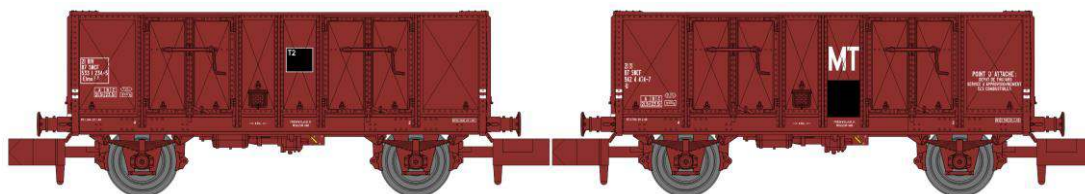

Catalogue **TOMBEREAUX OCEM 29**

échelle N

Série 3

LIVRAISON AUTOMNE 2016

NW-048 – Set de 2 Wagons TOMBEREAU OCEM 29 Ep.III

W-505-C-01 - Wagon Type A Bois, boîtes d'essieux à coussinets, freiné, frein à levier, roues à rayons Ep.III

W-505-A-02 - Wagon Type A Bois, boîtes d'essieux à coussinets, freiné, roues pleines Ep.III

NW-049 - Set de 2 Wagons TOMBEREAU OCEM 29 Ep.III

W-504-F-01 - Wagon Type B Tôlé, boîtes d'essieux à coussinets, freiné, frein à levier, roues à rayons Ep.III

W-504-B-03 - Wagon Type B Tôlé, boîtes d'essieux à coussinets, plateforme serre-freins, roues pleines Ep.III

NW-050 – Set de 2 Wagons TOMBEREAU OCEM 29 Ep.III Rouge

W-504-E-03 - Wagon Type B Tôlé, boîtes d'essieux à coussinets, freiné, roues à rayons Ep.III "MT" Rouge

W-504-B-04 - Wagon Type B Tôlé, boîtes d'essieux à coussinets, plateforme serre-freins, roues pleines Ep.III Rouge

NW-051 - Set de 2 Wagons TOMBEREAU OCEM 29 Ep.IV Rouge UIC

W-504-C-01 - Wagon Type B Tôlé, boîtes d'essieux à rouleaux, freiné, roues pleines Ep.IV