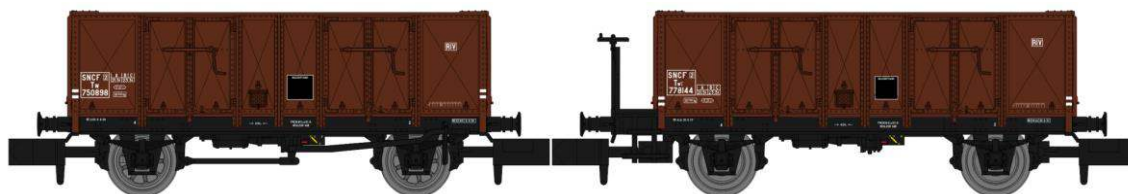

Catalogue **TOMBEREAUX OCEM 29**

échelle N

Série 3

LIVRAISON AUTOMNE 2016

NW-048 – Set de 2 Wagons TOMBEREAU OCEM 29 Ep.III

W-505-C-01 - Wagon Type A Bois, boîtes d'essieux à coussinets, freiné, frein à levier, roues à rayons Ep.III

W-505-A-02 - Wagon Type A Bois, boîtes d'essieux à coussinets, freiné, roues pleines Ep.III

NW-049 - Set de 2 Wagons TOMBEREAU OCEM 29 Ep.III

W-504-F-01 - Wagon Type B Tôlé, boîtes d'essieux à coussinets, freiné, frein à levier, roues à rayons Ep.III

W-504-B-03 - Wagon Type B Tôlé, boîtes d'essieux à coussinets, plateforme serre-freins, roues pleines Ep.III

NW-050 – Set de 2 Wagons TOMBEREAU OCEM 29 Ep.III Rouge

W-504-E-03 - Wagon Type B Tôlé, boîtes d'essieux à coussinets, freiné, roues à rayons Ep.III "MT" Rouge

W-504-B-04 - Wagon Type B Tôlé, boîtes d'essieux à coussinets, plateforme serre-freins, roues pleines Ep.III Rouge

NW-051 - Set de 2 Wagons TOMBEREAU OCEM 29 Ep.IV Rouge UIC

W-504-C-01 - Wagon Type B Tôlé, boîtes d'essieux à rouleaux, freiné, roues pleines Ep.IV