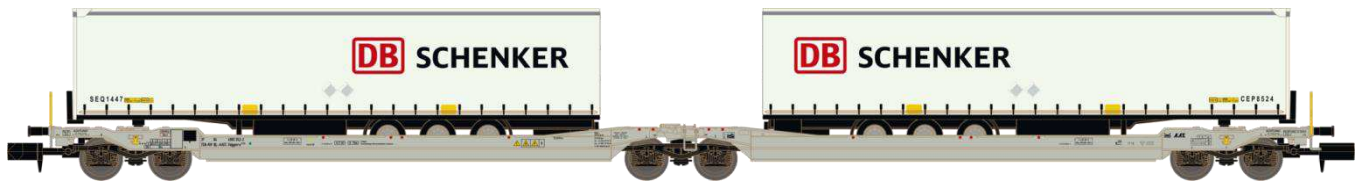

Catalogue Couplage Porte-Remorque

Série 1

Réf. NW-087 – Wagon Porte-Remorque double Ep.V-VI

Sdgmrs T AAE Cargo CEMAT + 2 trailers FERCAM

Réf. NW-088 - Wagon Porte-Remorque double Ep.V-VI

Sdgmrs T AAE Cargo HUPAC + 2 trailers DHL

Réf. NW-089 - Wagon Porte-Remorque double Ep.V-VI

Sdgmrs T AAE Cargo DB Schenker AG + 2 trailers DB Schenker

Réf. NW-090 - Wagon Porte-Remorque double Ep.V-VI

Sdgmrs T AAE Cargo TX Logistik AG + 2 trailers LKW WALTER

Réf. NW-091 - Wagon Porte-Remorque double Ep.V-VI

Sdgmrs T AAE Cargo HUPAC intermodal + 2 trailers WETRON

Réf. NW-092 - Wagon Porte-Remorque double Ep.V-VI

Sdgmrs T AAE Cargo TX Logistik AG + 2 trailers GRUBER Logistics