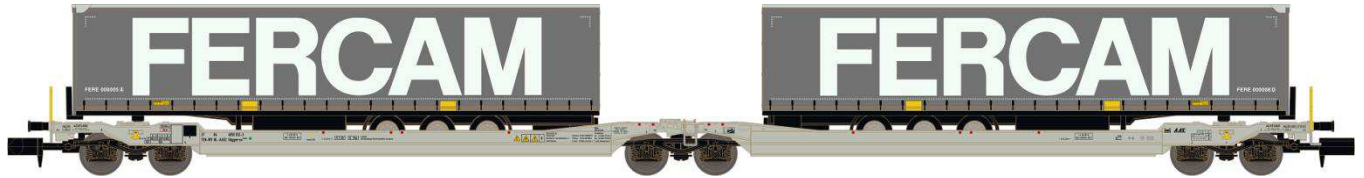

Catalogue Couplage Porte-Remorque

Série 1

Réf. NW-087 – Wagon Porte-Remorque double Ep.V-VI

Sdgmrs T AAE Cargo CEMAT + 2 trailers FERCAM

Réf. NW-088 - Wagon Porte-Remorque double Ep.V-VI

Sdgmrs T AAE Cargo HUPAC + 2 trailers DHL

Réf. NW-089 - Wagon Porte-Remorque double Ep.V-VI

Sdgmrs T AAE Cargo DB Schenker AG + 2 trailers DB Schenker

Réf. NW-090 - Wagon Porte-Remorque double Ep.V-VI

Sdgmrs T AAE Cargo TX Logistik AG + 2 trailers LKW WALTER

Réf. NW-091 - Wagon Porte-Remorque double Ep.V-VI

Sdgmrs T AAE Cargo HUPAC intermodal + 2 trailers WETRON

Réf. NW-092 - Wagon Porte-Remorque double Ep.V-VI

Sdgmrs T AAE Cargo TX Logistik AG + 2 trailers GRUBER Logistics