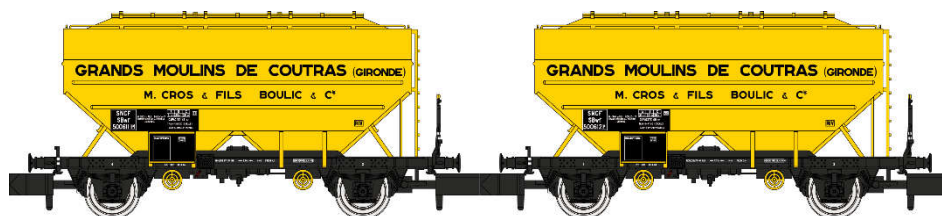

Catalogue Céréaliers RICHARD

Série 1 - Echelle N

Hopper wagons RICHARD Séries 2 Catalogue N Scale

NW-313 - Set de 2 Céréaliers "CTC-COTRAM" et "CTC-UNCAC", SNCF Ep. III
NW-313 - 2 hopper wagons set "CTC - COTRAM" and "CTC UNCAC", SNCF Ep.III

NW-314 – Céréaliier "CTC COTRAM", SNCF Ep. III
NW-314 - Hopper wagon "CTC COTRAM", SNCF Ep.III

NW-315 – Céréaliier "CTC UNCAC", SNCF Ep. III
NW-315 - Hopper wagon "CTC UNCAC", SNCF Ep.III

NW-316 – Set de 2 Céréaliers "Grands Moulins de Coutras", SNCF Ep. III
NW-316 - 2 x hopper wagons set "Grands Moulins de Coutras", SNCF Ep.III

NW-317 – Set de 2 Céréaliers “Transcéréales Esmery-Caron et CTC”, SNCF Ep. IV
NW-317 - 2 x hopper wagons set “Transcéréales Esmery-Caron and CTC”, SNCF Ep.IV

NW-318 – Céréalien “Transcéréales Esmery-Caron”, SNCF Ep. IV
NW-318 - Hopper wagon “Transcéréales Esmery-Caron”, SNCF Ep.IV