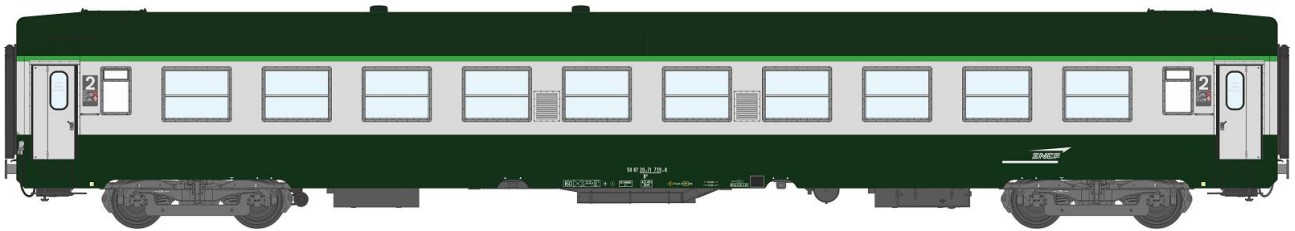

Réf. VB-163 - VOITURE UIC Vert Garrigue / Gris Béton Ep.V.

V008-K-11 N° 50 87 20-71 739-8 B10 Vert garrigue 302 / Gris béton, logo casquette, cartouche corail