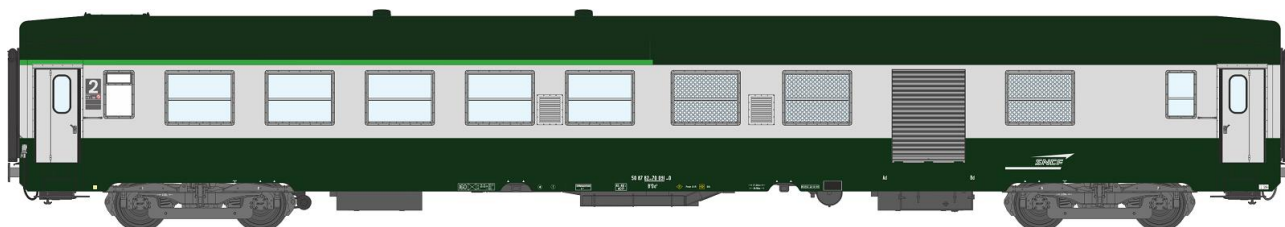

CATALOGUE VOITURES UIC

Série 6

Réf. VB-158 - VOITURE UIC Vert Garrigue / Gris Béton Ep.IV-V.

V008-F-03 N° 51 87 82-70 024-0 B5D Vert garrigue 302 / Gris béton, logo SNCF encadré, cartouche corail

Réf. VB-159 - VOITURE UIC Vert Garrigue / Gris Béton Ep.IV-V.

V008-L-04 N° 51 87 82-70 025-8 B5D Vert garrigue 302 / Gris béton, logo SNCF encadré, cartouche corail

Réf. VB-160 - VOITURE UIC Vert Garrigue / Gris Béton Ep.V.

V008-L-05 N° 51 87 82-70 100-9 B5D Vert garrigue 302 / Gris béton, logo nouille, cartouche corail

Réf. VB-161 - VOITURE UIC Vert Garrigue / Gris Béton Ep.V.

V008-L-06 N° 50 87 82-70 091-0 B5D Vert garrigue 302 / Gris béton, logo casquette, cartouche corail

Réf. VB-162 - COFFERT 3 VOITURES UIC Vert Garrigue / Gris Béton Ep.V.