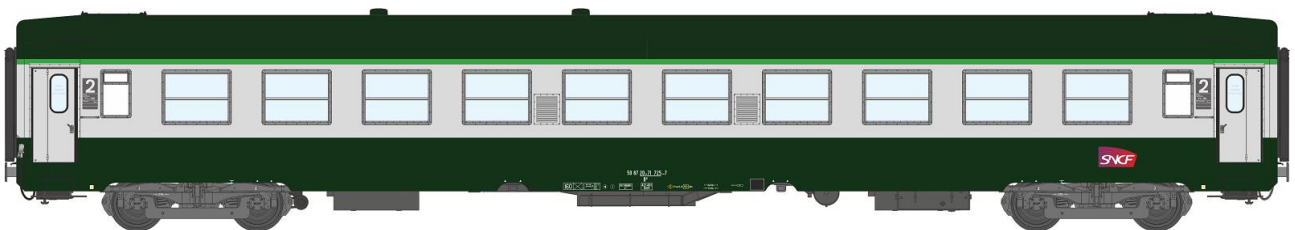

Réf. VB-164 - VOITURE UIC Vert Garrigue / Gris Béton Ep.V.

V008-K-12 N° 50 87 20 71 725-7 B10 Vert garrigue 302 / Gris béton, logo camillon, cartouche corail