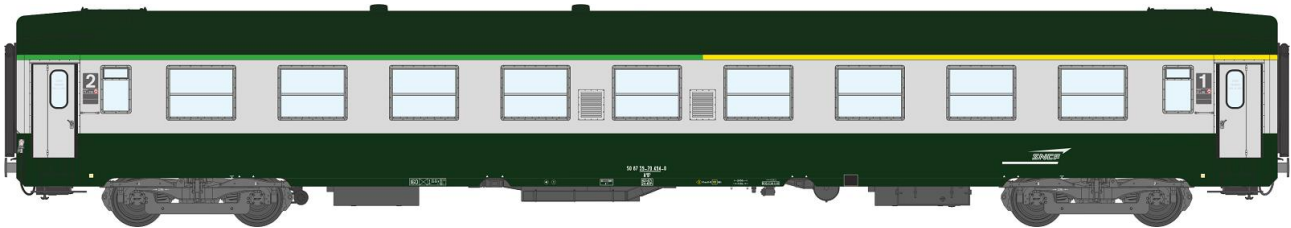

Réf. VB-165 - VOITURE UIC Vert Garrigue / Gris Béton Ep.V.

V008-P-02 N° 50 87 39 70 494-0 A4B5 ex-A9 Vert garrigue 302 / Gris béton, logo casquette, cartouche corail