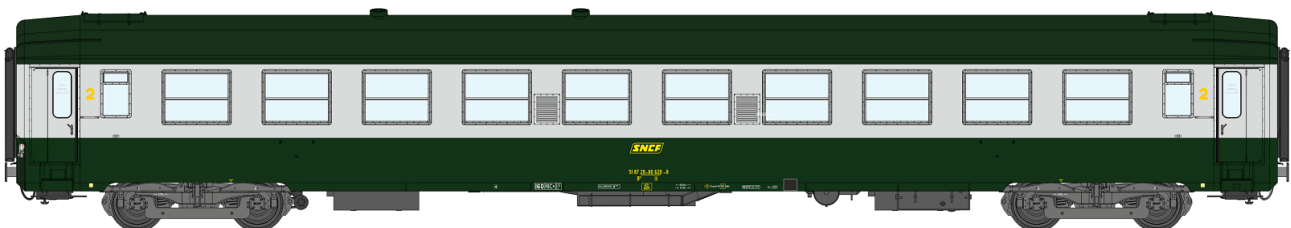

Réf. VB-169 - VOITURE UIC Vert Garrigue / ALU Ep.IV.

V008-E-16 N° 51 87 20 80 620-8 B10 Vert garrigue 302 / ALU, logo encadré jaune