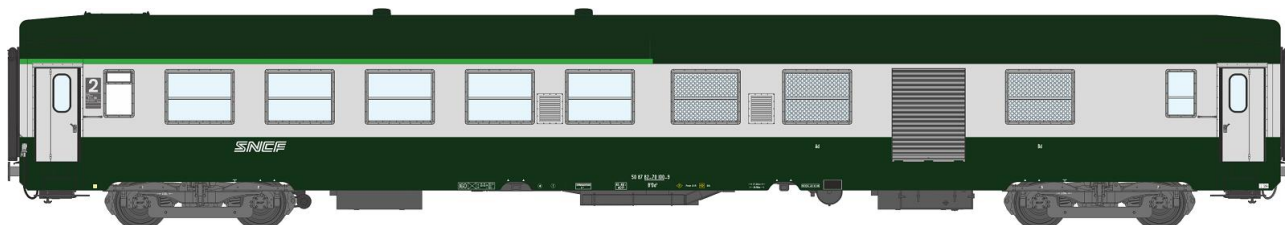

CATALOGUE VOITURES UIC

Série 6

Réf. VB-158 - VOITURE UIC Vert Garrigue / Gris Béton Ep.IV-V.

V008-F-03 N° 51 87 82-70 024-0 B5D Vert garrigue 302 / Gris béton, logo SNCF encadré, cartouche corail

Réf. VB-159 - VOITURE UIC Vert Garrigue / Gris Béton Ep.IV-V.

V008-L-04 N° 51 87 82-70 025-8 B5D Vert garrigue 302 / Gris béton, logo SNCF encadré, cartouche corail

Réf. VB-160 - VOITURE UIC Vert Garrigue / Gris Béton Ep.V.

V008-L-05 N° 51 87 82-70 100-9 B5D Vert garrigue 302 / Gris béton, logo nouille, cartouche corail

Réf. VB-161 - VOITURE UIC Vert Garrigue / Gris Béton Ep.V.

V008-L-06 N° 50 87 82-70 091-0 B5D Vert garrigue 302 / Gris béton, logo casquette, cartouche corail

Réf. VB-162 - COFFERT 3 VOITURES UIC Vert Garrigue / Gris Béton Ep.V.