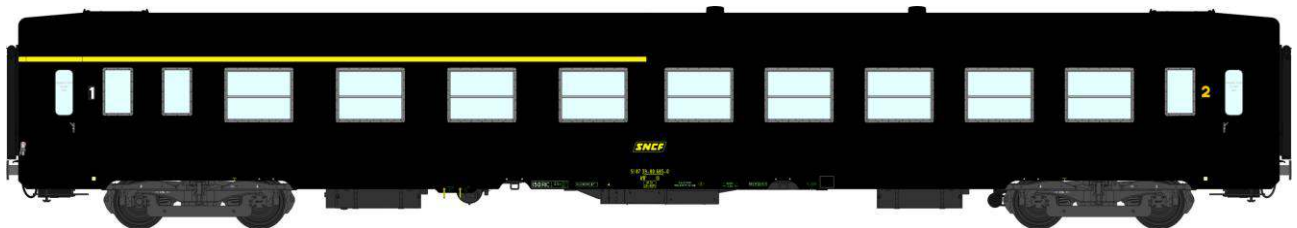

Réf. VB-073 - VOITURE UIC Ep.IV Vert Logo jaune encadré

V008-O-01 N° 51 87 39-80 685-0 A4B5 Vert Celtique 301, châssis gris