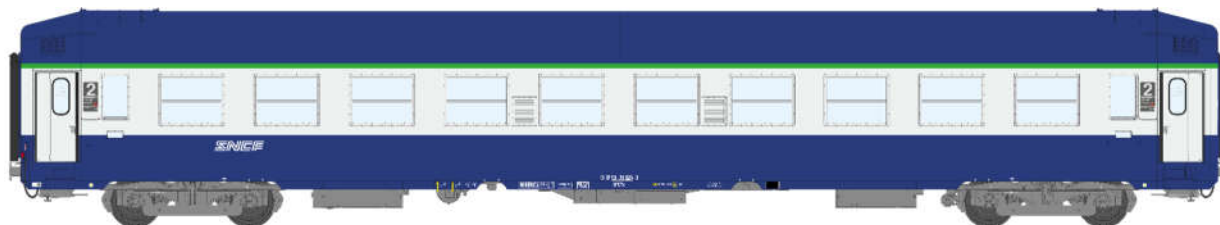

Catalogue voitures UIC couchettes

Série 7 Complément

Réf. VB-479 - Voiture UIC couchettes B9c9x toit haut N° 51 87 59-70 924-0,
bleu 207/ gris 804, logo Nouille, SNCF Ep.V

Réf. VB-480 - Voiture UIC couchettes B9c9x toit haut FTS N° 51 87 59-70 825-9,
vert 302/ gris métallisé/ orange, logo encadré jaune, SNCF Ep.IV