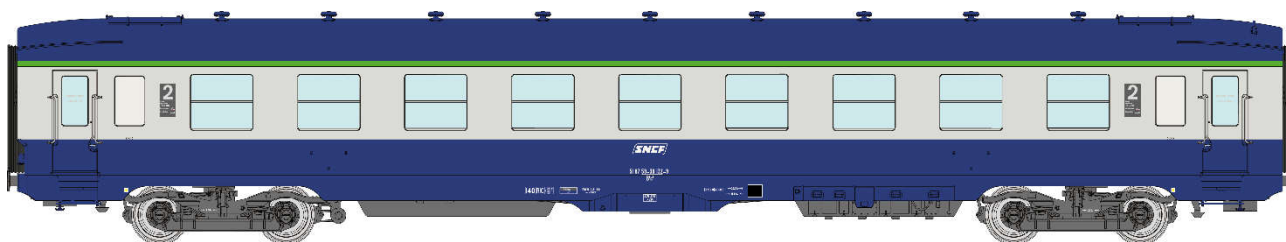

## DEV AO U52 COUCHETTES

Série 1

*U52 DEV AO Sleeping CARS Serie 1*  
*DEV AO U52 Liegewagen Serie 1*

**VB-399 – Set de 3 Voitures DEV AO Couchettes B9c9 myfi Vert 306 Ep.III B**

2ème classe B9c9 myfi 52063

2ème classe B9c9 myfi 52076

2ème classe B9c9 myfi 52078

*SET of 3 U52 DEV AO Sleeping Cars Green 306 B9c9 myfi Era III B*  
*3er Set DEV AO U52 Liegewagen B9c9 myfi grün 306 Epoche IIIb*

**VB-400 - DEV AO Couchettes Vert 306 2ème classe B9c9 myfi 32012 Ep.III B**

*U52 DEV AO Sleeping Cars Green 306 2nd class B9c9 myfi 32012 Era III B*  
*DEV AO U52 Liegewagen B9c9 myfi 32012 grün 306 Epoche IIIb*

**VB-401 - DEV AO Couchettes Vert 306 2ème classe B9c9 myfi 32017 Ep.III B**

*U52 DEV AO Sleeping Cars Green 306 2nd class B9c9 myfi 32017 Era III B*

*DEV AO U52 Liegewagen B9c9 myfi 32017 grün 306 Epoche IIIb*

**VB-402 – Set de 3 Voitures DEV AO Couchettes Bleue/Gris, logo encadré Ep.IV-V**