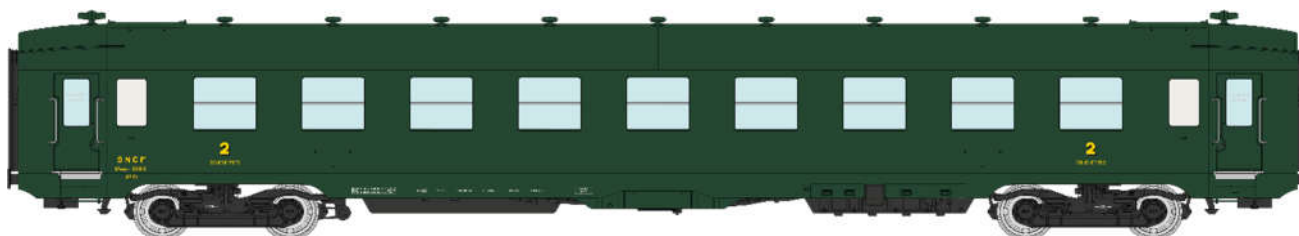

## DEV AO U52 COUCHETTES

Série 1

*U52 DEV AO Sleeping CARS Serie 1*  
*DEV AO U52 Liegewagen Serie 1*

**VB-399 – Set de 3 Voitures DEV AO Couchettes B9c9 myfi Vert 306 Ep.III B**

2ème classe B9c9 myfi 52063

2ème classe B9c9 myfi 52076

2ème classe B9c9 myfi 52078

*SET of 3 U52 DEV AO Sleeping Cars Green 306 B9c9 myfi Era III B*  
*3er Set DEV AO U52 Liegewagen B9c9 myfi grün 306 Epoche IIIb*

**VB-400 - DEV AO Couchettes Vert 306 2ème classe B9c9 myfi 32012 Ep.III B**

*U52 DEV AO Sleeping Cars Green 306 2nd class B9c9 myfi 32012 Era III B*  
*DEV AO U52 Liegewagen B9c9 myfi 32012 grün 306 Epoche IIIb*

**VB-401 - DEV AO Couchettes Vert 306 2ème classe B9c9 myfi 32017 Ep.III B**