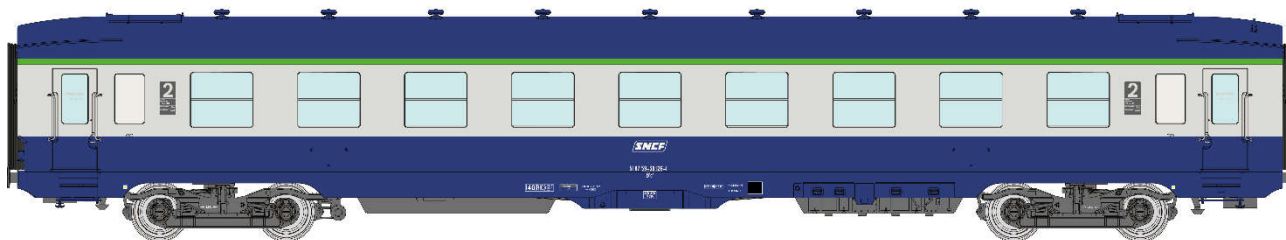

## DEV AO U52 COUCHETTES

Série 1

*U52 DEV AO Sleeping CARS Serie 1*  
*DEV AO U52 Liegewagen Serie 1*

**VB-399 – Set de 3 Voitures DEV AO Couchettes B9c9 myfi Vert 306 Ep.III B**

2ème classe B9c9 myfi 52063

2ème classe B9c9 myfi 52076

2ème classe B9c9 myfi 52078

*SET of 3 U52 DEV AO Sleeping Cars Green 306 B9c9 myfi Era III B*  
*3er Set DEV AO U52 Liegewagen B9c9 myfi grün 306 Epoche IIIb*

**VB-400 - DEV AO Couchettes Vert 306 2ème classe B9c9 myfi 32012 Ep.III B**

*U52 DEV AO Sleeping Cars Green 306 2nd class B9c9 myfi 32012 Era III B*  
*DEV AO U52 Liegewagen B9c9 myfi 32012 grün 306 Epoche IIIb*

**VB-401 - DEV AO Couchettes Vert 306 2ème classe B9c9 myfi 32017 Ep.III B**

*U52 DEV AO Sleeping Cars Green 306 2nd class B9c9 myfi 32017 Era III B*

*DEV AO U52 Liegewagen B9c9 myfi 32017 grün 306 Epoche IIIb*

**VB-402 – Set de 3 Voitures DEV AO Couchettes Bleue/Gris, logo encadré Ep.IV-V**