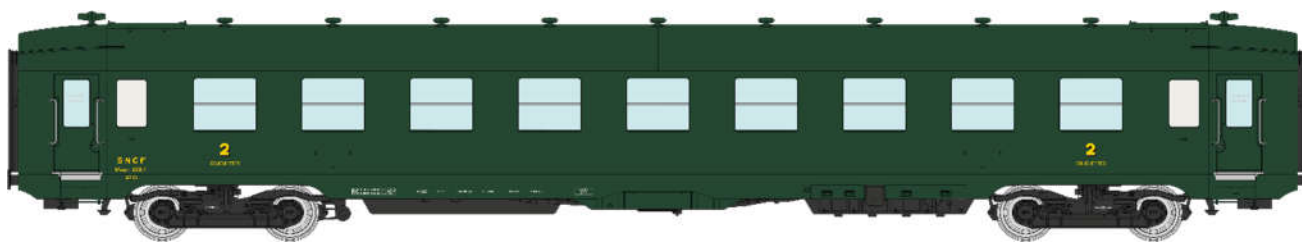

## DEV AO U52 COUCHETTES

Série 1

*U52 DEV AO Sleeping CARS Serie 1*  
*DEV AO U52 Liegewagen Serie 1*

**VB-399 – Set de 3 Voitures DEV AO Couchettes B9c9 myfi Vert 306 Ep.III B**

2ème classe B9c9 myfi 52063

2ème classe B9c9 myfi 52076

2ème classe B9c9 myfi 52078

*SET of 3 U52 DEV AO Sleeping Cars Green 306 B9c9 myfi Era III B*  
*3er Set DEV AO U52 Liegewagen B9c9 myfi grün 306 Epoche IIIb*

**VB-400 - DEV AO Couchettes Vert 306 2ème classe B9c9 myfi 32012 Ep.III B**

*U52 DEV AO Sleeping Cars Green 306 2nd class B9c9 myfi 32012 Era III B*  
*DEV AO U52 Liegewagen B9c9 myfi 32012 grün 306 Epoche IIIb*

**VB-401 - DEV AO Couchettes Vert 306 2ème classe B9c9 myfi 32017 Ep.III B**

*U52 DEV AO Sleeping Cars Green 306 2nd class B9c9 myfi 32017 Era III B*

*DEV AO U52 Liegewagen B9c9 myfi 32017 grün 306 Epoche IIIb*

**VB-402 – Set de 3 Voitures DEV AO Couchettes Bleue/Gris, logo encadré Ep.IV-V**