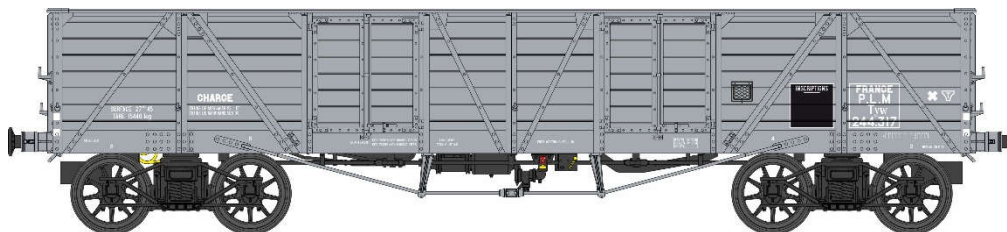

Catalogue TOMBEREAUX TP

Série 2

Réf. WB-848 – Wagon TP TOMBEREAU PLM Ep.II

Réf. WB-849 – Wagon TP TOMBEREAU MIDI Ep.II

Réf. WB-850 – Wagon TP TOMBEREAU NORD Ep.II

Réf. WB-851 – Wagon TP TOMBEREAU HAUT CLAMECY Ep.III

Réf. WB-852 – Coffret de 3 wagons TP TOMBÉREAU HAUT CLAMECY Ep.III

Réf. WB-853 – Wagon TP TOMBÉREAU SGW Ep.III B

Réf. WB-854 – Coffret de 3 wagons TP TOMBREAU SGW Ep.III B

Réf. WB-855 – Wagon TOMBREAU SNCF Ep.III A