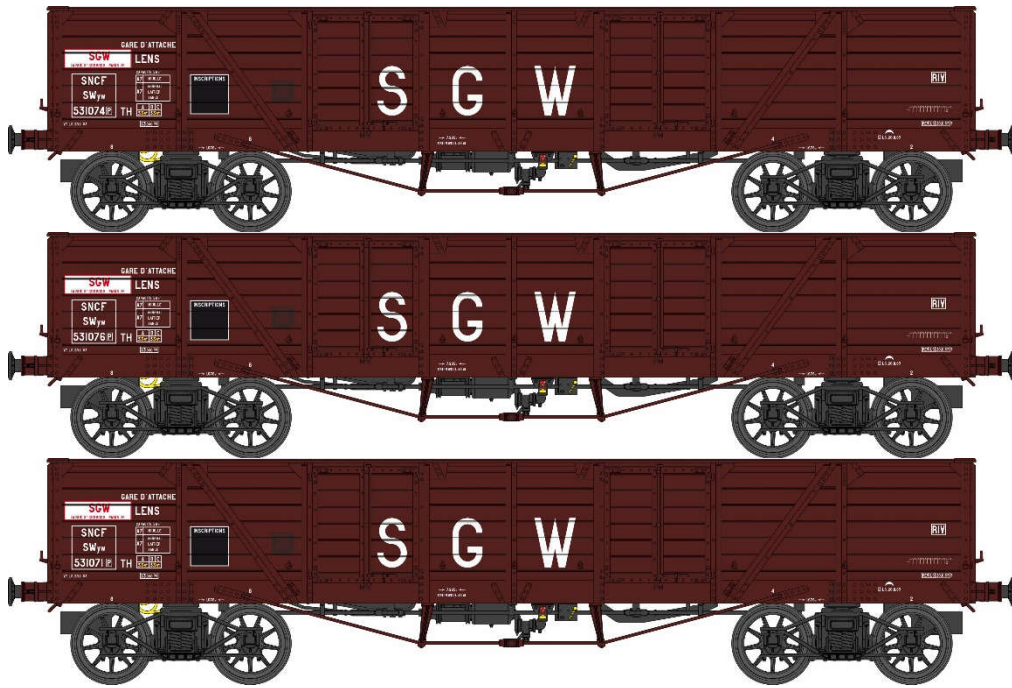

Catalogue TOMBEREAUX TP

Série 2

Réf. WB-848 – Wagon TP TOMBEREAU PLM Ep.II

Réf. WB-849 – Wagon TP TOMBEREAU MIDI Ep.II

Réf. WB-850 – Wagon TP TOMBEREAU NORD Ep.II

Réf. WB-851 – Wagon TP TOMBEREAU HAUT CLAMECY Ep.III

Réf. WB-852 – Coffret de 3 wagons TP TOMBÉREAU HAUT CLAMECY Ep.III

Réf. WB-853 – Wagon TP TOMBÉREAU SGW Ep.III B

Réf. WB-854 – Coffret de 3 wagons TP TOMBREAU SGW Ep.III B

Réf. WB-855 – Wagon TOMBREAU SNCF Ep.III A

Réf. WB-856 – Wagon TP TOMBREAU SNCF Ep.III B

Réf. WB-857 – Wagon TP TOMBREAU SNCF Ep.IV

Réf. WB-858 – Wagon TP TOMBEREAU SNCF MT Ep.IV