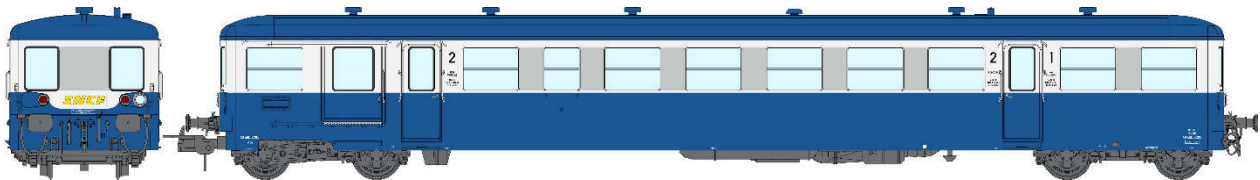

Réf. VB-442 XR-7397 petit fourgon fanaux Rouge-Crème toit crème BORDEAUX Ep.III
XR-7397 Small van, corner light Red-Cream with Cream Roof BORDEAUX Era III

Réf. VB-442AC Modèle pour AC Système 3 rails / AC 3 tracks

Réf. VB-444 XR-7487 petit fourgon fanaux Rouge-Crème toit rouge LILLE Ep.IV
XR-7487 Large van, corner light Red-Cream with Red Roof LILLE Era IV

Réf. VB-444AC Modèle pour AC Système 3 rails / AC 3 tracks

Réf. VB-445

XR-7377 petit fourgon Rouge-Crème toit rouge GRENOBLE Ep.IV
XR-7377 Small van, Red-Cream with Red Roof GRENOBLE Era IV

Réf. VB-445AC

Modèle pour AC Système 3 rails / AC 3 tracks

Réf. VB-446

XR-7360 petit fourgon Rouge-Crème toit rouge SOTTEVILLE Ep.IV
XR-7360 Small van, Red-Cream with Red Roof SOTTEVILLE Era IV

Réf. VB-446AC

Modèle pour AC Système 3 rails / AC 3 tracks

Réf. VB-447

XR-8274 Modernisée Bleue DIJON Ep.IV-V
XR-8274 Modernized Blue DIJON Era IV-V

Réf. VB-447AC

Modèle pour AC Système 3 rails / AC 3 tracks