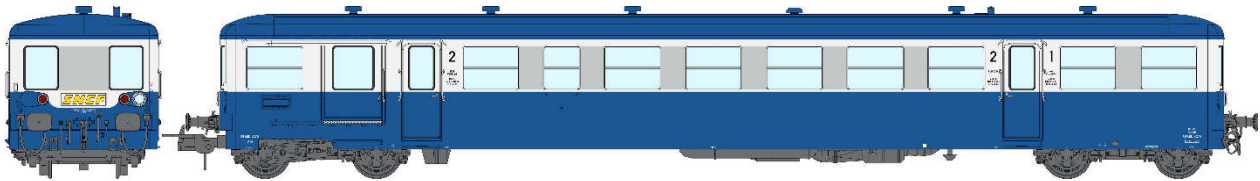

Réf. VB-447

XR-8274 Modernisée Bleue DIJON Ep.IV-V
XR-8274 Modernized Blue DIJON Era IV-V

Réf. VB-447AC

Modèle pour AC Système 3 rails / AC 3 tracks