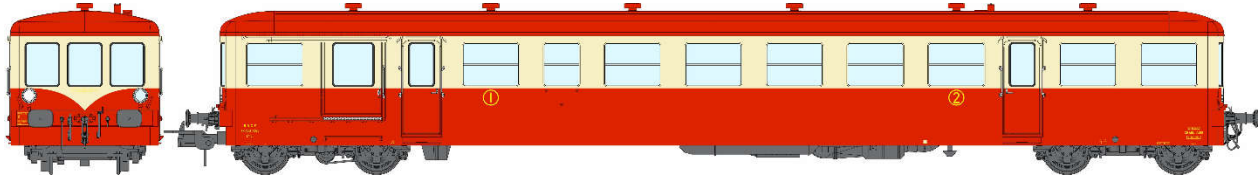

Réf. VB-442 XR-7397 petit fourgon fanaux Rouge-Crème toit crème BORDEAUX Ep.III
XR-7397 Small van, corner light Red-Cream with Cream Roof BORDEAUX Era III

Réf. VB-442AC Modèle pour AC Système 3 rails / AC 3 tracks

Réf. VB-443 XR-7405 petit fourgon fanaux Rouge-Crème toit crème LIMOGES Ep.III
XR-7938 Small van, corner light Red-Cream with Cream Roof LIMOGES Era III

Réf. VB-443AC Modèle pour AC Système 3 rails / AC 3 tracks

Réf. VB-444 XR-7487 petit fourgon fanaux Rouge-Crème toit rouge LILLE Ep.IV
XR-7487 Large van, corner light Red-Cream with Red Roof LILLE Era IV

Réf. VB-444AC Modèle pour AC Système 3 rails / AC 3 tracks

Réf. VB-445

XR-7377 petit fourgon Rouge-Crème toit rouge GRENOBLE Ep.IV
XR-7377 Small van, Red-Cream with Red Roof GRENOBLE Era IV

Réf. VB-445AC

Modèle pour AC Système 3 rails / AC 3 tracks

Réf. VB-446

XR-7360 petit fourgon Rouge-Crème toit rouge SOTTEVILLE Ep.IV
XR-7360 Small van, Red-Cream with Red Roof SOTTEVILLE Era IV