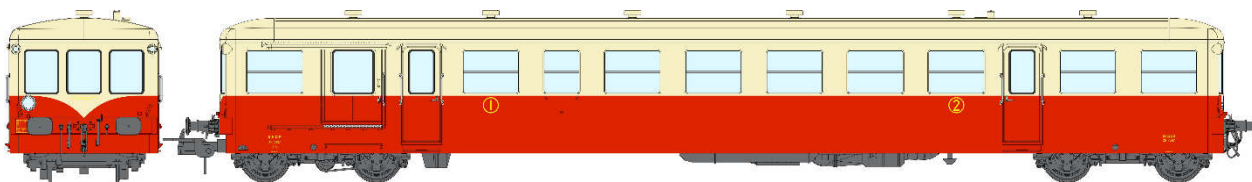

Catalogue Remorques Unifiées

Série 1

Réf. VB-441 XR-7354 petit fourgon fanaux Rouge-Crème toit crème VAISE Ep.III
XR-7354 Small van, corner light Red-Cream with Cream Roof LYON-VAISE Era III

Réf. VB-441AC Modèle pour AC Système 3 rails / AC 3 tracks

Réf. VB-442 XR-7397 petit fourgon fanaux Rouge-Crème toit crème BORDEAUX Ep.III
XR-7397 Small van, corner light Red-Cream with Cream Roof BORDEAUX Era III

Réf. VB-442AC Modèle pour AC Système 3 rails / AC 3 tracks

Réf. VB-443 XR-7405 petit fourgon fanaux Rouge-Crème toit crème LIMOGES Ep.III
XR-7938 Small van, corner light Red-Cream with Cream Roof LIMOGES Era III

Réf. VB-443AC Modèle pour AC Système 3 rails / AC 3 tracks

Réf. VB-444 XR-7487 petit fourgon fanaux Rouge-Crème toit rouge LILLE Ep.IV
XR-7487 Large van, corner light Red-Cream with Red Roof LILLE Era IV

Réf. VB-444AC Modèle pour AC Système 3 rails / AC 3 tracks