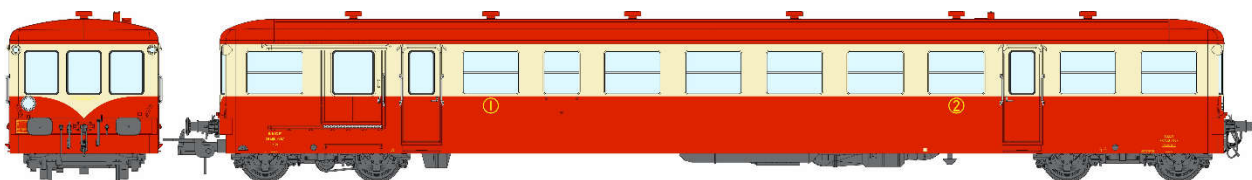

Catalogue Remorques Unifiées

Série 1

Réf. VB-441 XR-7354 petit fourgon fanaux Rouge-Crème toit crème VAISE Ep.III
XR-7354 Small van, corner light Red-Cream with Cream Roof LYON-VAISE Era III

Réf. VB-441AC Modèle pour AC Système 3 rails / AC 3 tracks

Réf. VB-442 XR-7397 petit fourgon fanaux Rouge-Crème toit crème BORDEAUX Ep.III
XR-7397 Small van, corner light Red-Cream with Cream Roof BORDEAUX Era III

Réf. VB-442AC Modèle pour AC Système 3 rails / AC 3 tracks

Réf. VB-443 XR-7405 petit fourgon fanaux Rouge-Crème toit crème LIMOGES Ep.III
XR-7938 Small van, corner light Red-Cream with Cream Roof LIMOGES Era III

Réf. VB-443AC Modèle pour AC Système 3 rails / AC 3 tracks

Réf. VB-444 XR-7487 petit fourgon fanaux Rouge-Crème toit rouge LILLE Ep.IV
XR-7487 Large van, corner light Red-Cream with Red Roof LILLE Era IV

Réf. VB-444AC Modèle pour AC Système 3 rails / AC 3 tracks