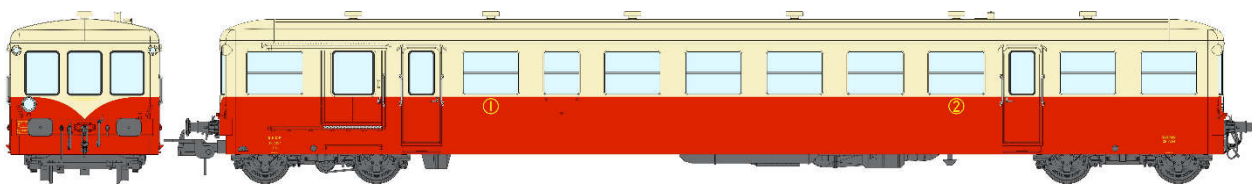

Catalogue Remorques Unifiées

Série 1

Réf. VB-441 XR-7354 petit fourgon fanaux Rouge-Crème toit crème VAISE Ep.III
XR-7354 Small van, corner light Red-Cream with Cream Roof LYON-VAISE Era III

Réf. VB-441AC Modèle pour AC Système 3 rails / AC 3 tracks

Réf. VB-442 XR-7397 petit fourgon fanaux Rouge-Crème toit crème BORDEAUX Ep.III
XR-7397 Small van, corner light Red-Cream with Cream Roof BORDEAUX Era III

Réf. VB-442AC Modèle pour AC Système 3 rails / AC 3 tracks

Réf. VB-443 XR-7405 petit fourgon fanaux Rouge-Crème toit crème LIMOGES Ep.III
XR-7938 Small van, corner light Red-Cream with Cream Roof LIMOGES Era III

Réf. VB-443AC Modèle pour AC Système 3 rails / AC 3 tracks

Réf. VB-444 XR-7487 petit fourgon fanaux Rouge-Crème toit rouge LILLE Ep.IV
XR-7487 Large van, corner light Red-Cream with Red Roof LILLE Era IV

Réf. VB-444AC Modèle pour AC Système 3 rails / AC 3 tracks