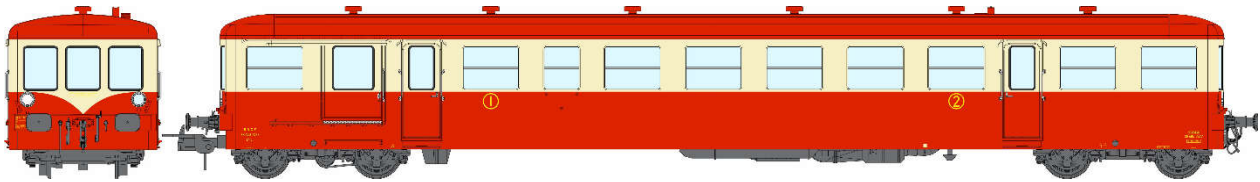

Catalogue Remorques Unifiées

Série 1

Réf. VB-441 XR-7354 petit fourgon fanaux Rouge-Crème toit crème VAISE Ep.III
XR-7354 Small van, corner light Red-Cream with Cream Roof LYON-VAISE Era III

Réf. VB-441AC Modèle pour AC Système 3 rails / AC 3 tracks

Réf. VB-442 XR-7397 petit fourgon fanaux Rouge-Crème toit crème BORDEAUX Ep.III
XR-7397 Small van, corner light Red-Cream with Cream Roof BORDEAUX Era III

Réf. VB-442AC Modèle pour AC Système 3 rails / AC 3 tracks

Réf. VB-443 XR-7405 petit fourgon fanaux Rouge-Crème toit crème LIMOGES Ep.III
XR-7938 Small van, corner light Red-Cream with Cream Roof LIMOGES Era III

Réf. VB-443AC Modèle pour AC Système 3 rails / AC 3 tracks

Réf. VB-444 XR-7487 petit fourgon fanaux Rouge-Crème toit rouge LILLE Ep.IV
XR-7487 Large van, corner light Red-Cream with Red Roof LILLE Era IV

Réf. VB-444AC Modèle pour AC Système 3 rails / AC 3 tracks