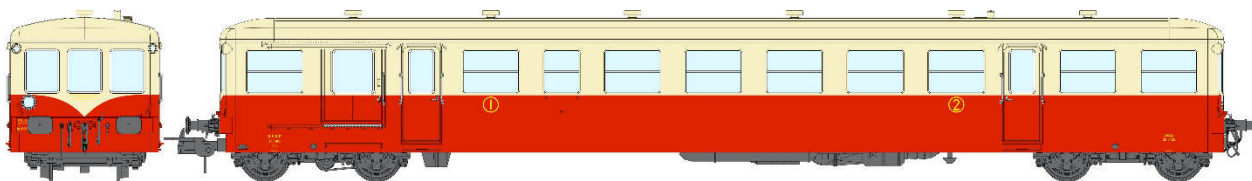

Catalogue Remorques Unifiées

Série 1

Réf. VB-441 XR-7354 petit fourgon fanaux Rouge-Crème toit crème VAISE Ep.III
XR-7354 Small van, corner light Red-Cream with Cream Roof LYON-VAISE Era III

Réf. VB-441AC Modèle pour AC Système 3 rails / AC 3 tracks

Réf. VB-442 XR-7397 petit fourgon fanaux Rouge-Crème toit crème BORDEAUX Ep.III
XR-7397 Small van, corner light Red-Cream with Cream Roof BORDEAUX Era III

Réf. VB-442AC Modèle pour AC Système 3 rails / AC 3 tracks

Réf. VB-443 XR-7405 petit fourgon fanaux Rouge-Crème toit crème LIMOGES Ep.III
XR-7938 Small van, corner light Red-Cream with Cream Roof LIMOGES Era III

Réf. VB-443AC Modèle pour AC Système 3 rails / AC 3 tracks

Réf. VB-444 XR-7487 petit fourgon fanaux Rouge-Crème toit rouge LILLE Ep.IV
XR-7487 Large van, corner light Red-Cream with Red Roof LILLE Era IV

Réf. VB-444AC Modèle pour AC Système 3 rails / AC 3 tracks