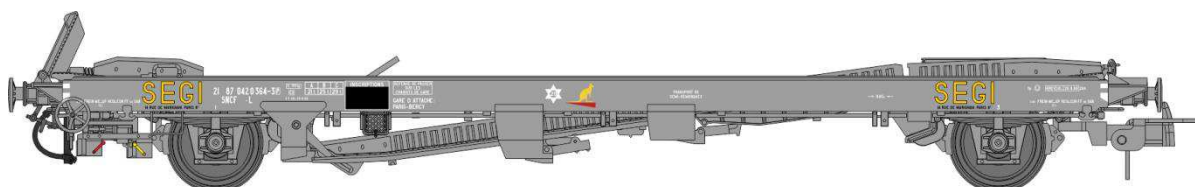

Réf. WB-233 - Wagon KANGOUROU SEGI Ep.IV vide (Fin de Convoi - 1 Seul Attelage)

W032-F-01 Wagon Kangourou "SEGI" 21 87 042 0 364-3 Ep.IV