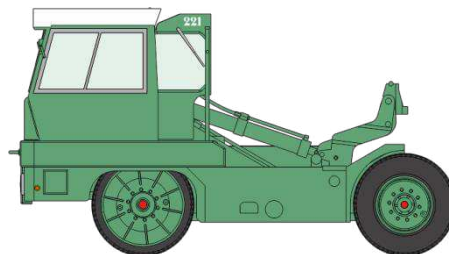

Catalogue KANGOUROU

Wagons et Remorques

Série 4

Réf. WB-333 - COFFRET KANGOUROU Ep.III -
2 Wagons, 2 Remorques "CALBERSON" et "MONDIA",
1 Tracteur et 1 Rampe de Chargement – Retirage

W032-A-01 Wagon Kangourou "SEGI" HM 524330 Ep.III

F006-D-01 Semi Remorque Kangourou "CALBERSON" bâche double essieux

W032-A-02 Wagon Kangourou "SEGI" HM 524348 Ep.III

F006-C-01 Semi Remorque Kangourou "MONDIA" bâche double essieux

G006-A-01 Tracteur Kangourou Vert N°221- Ep.III

X016-A-01 Rampe de chargement Ep.III

Réf. WB-225 - Wagon KANGOUROU Ep.III + Remorque "CALBERSON" bâché double essieux

W032-A-12 Wagon Kangourou "SEGI" HM 524335 Ep.III

F006-D-04 Semi Remorque Kangourou "CALBERSON" bâché double essieu