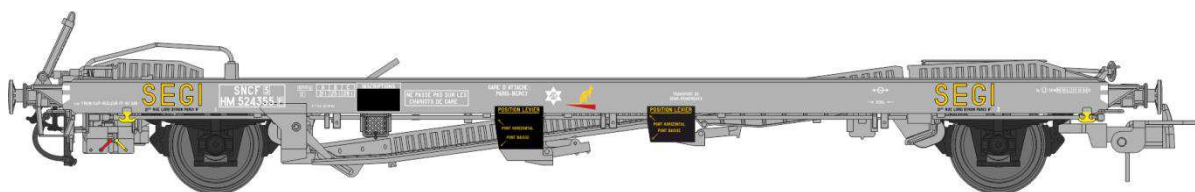

Réf. WB-232 - Wagon KANGOUROU SEGI Ep.III vide (Fin de Convoi - 1 Seul Attelage)

W032-D-01 Wagon Kangourou "SEGI" HM 524355 Ep.III