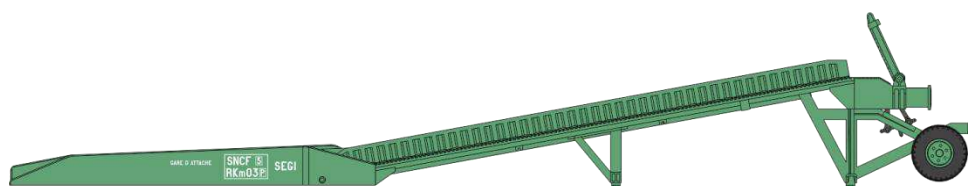

F006-D-01 Semi Remorque Kangourou "CALBERSON" bâche double essieux

W032-A-02 Wagon Kangourou "SEGI" HM 524348 Ep.III

F006-C-01 Semi Remorque Kangourou "MONDIA" bâche double essieux

G006-A-01 Tracteur Kangourou Vert N°221- Ep.III

X016-A-01 Rampe de chargement Ep.III

Réf. WB-225 - Wagon KANGOUROU Ep.III + Remorque "CALBERSON" bâché double essieux

W032-A-12 Wagon Kangourou "SEGI" HM 524335 Ep.III

F006-D-04 Semi Remorque Kangourou "CALBERSON" bâché double essieu