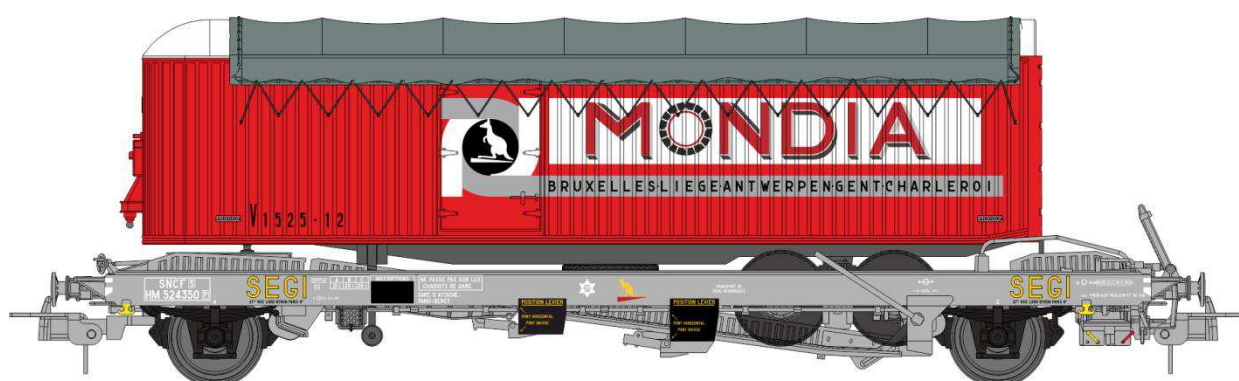

Catalogue KANGOUROU

Wagons et Remorques

Série 4

Réf. WB-333 - COFFRET KANGOUROU Ep.III -
2 Wagons, 2 Remorques "CALBERSON" et "MONDIA",
1 Tracteur et 1 Rampe de Chargement – Retirage

W032-A-01 Wagon Kangourou "SEGI" HM 524330 Ep.III

F006-D-01 Semi Remorque Kangourou "CALBERSON" bâche double essieux

W032-A-02 Wagon Kangourou "SEGI" HM 524348 Ep.III

F006-C-01 Semi Remorque Kangourou "MONDIA" bâche double essieux

G006-A-01 Tracteur Kangourou Vert N°221- Ep.III

X016-A-01 Rampe de chargement Ep.III

Réf. WB-225 - Wagon KANGOUROU Ep.III + Remorque "CALBERSON" bâché double essieux

W032-A-12 Wagon Kangourou "SEGI" HM 524335 Ep.III

F006-D-04 Semi Remorque Kangourou "CALBERSON" bâché double essieu