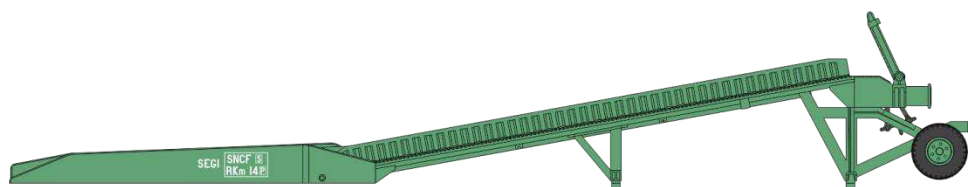

Réf. WB-355 - Rampe de Chargement KANGOUROU Ep.III - Retirage

X016-A-02 Rampe de chargement Ep.III