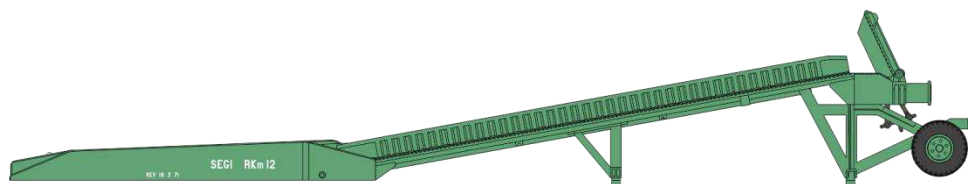

Réf. WB-356 - Rampe de Chargement KANGOUROU Ep.IV - Retirage

X016-B-01 Rampe de chargement Ep.IV