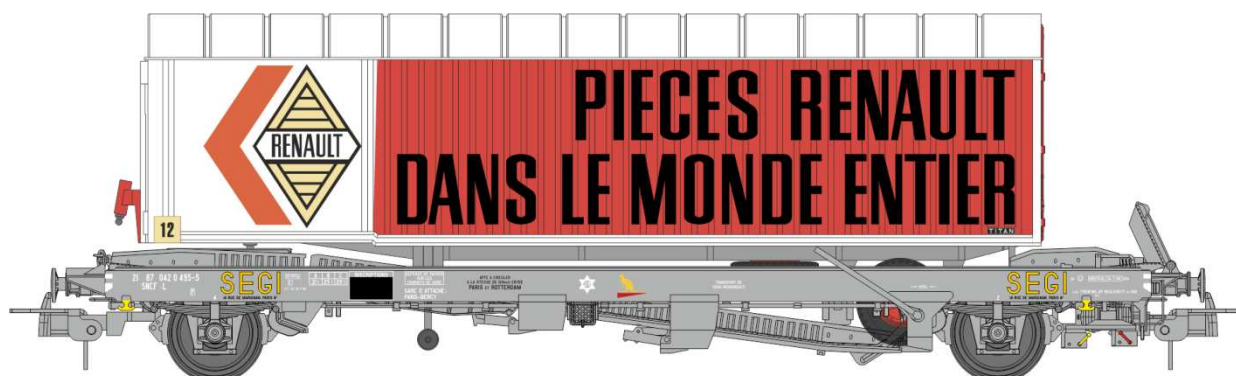

Réf. WB-348.1 - Wagon KANGOUROU Ep.IV + Remorque "RENAULT" tôle simple essieu

W032-B-14 Wagon Kangourou "SEGI" N° 21 87 042 0 495-5 Ep.IV
F006-A-05 Semi Remorque Kangourou "RENAULT" tôle simple essieu