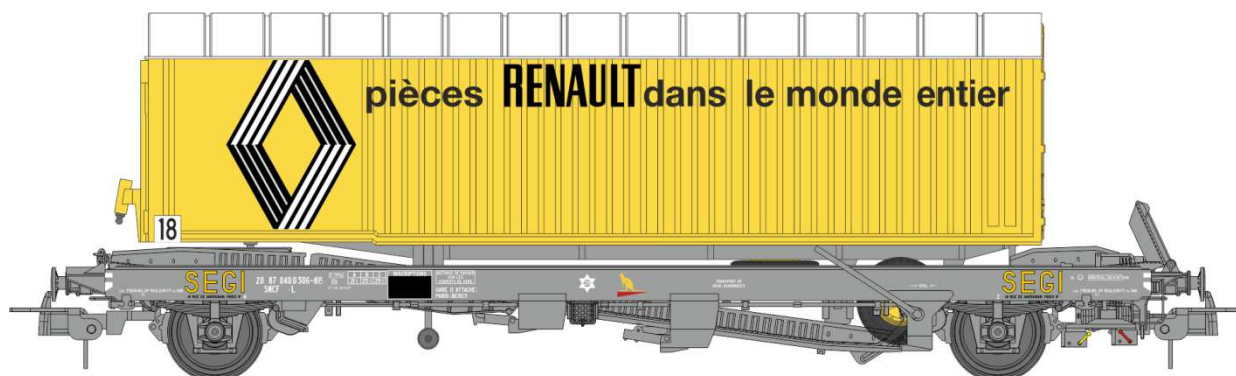

Réf. WB-339.1 - Wagon KANGOUROU Ep.III-IV + Remorque "RENAULT" tôle simple essieu

W032-B-13 Wagon Kangourou "SEGI" N° 20 87 040 0 306-8 Ep.III-IV
F006-A-04 Semi Remorque Kangourou "RENAULT" tôle simple essieu