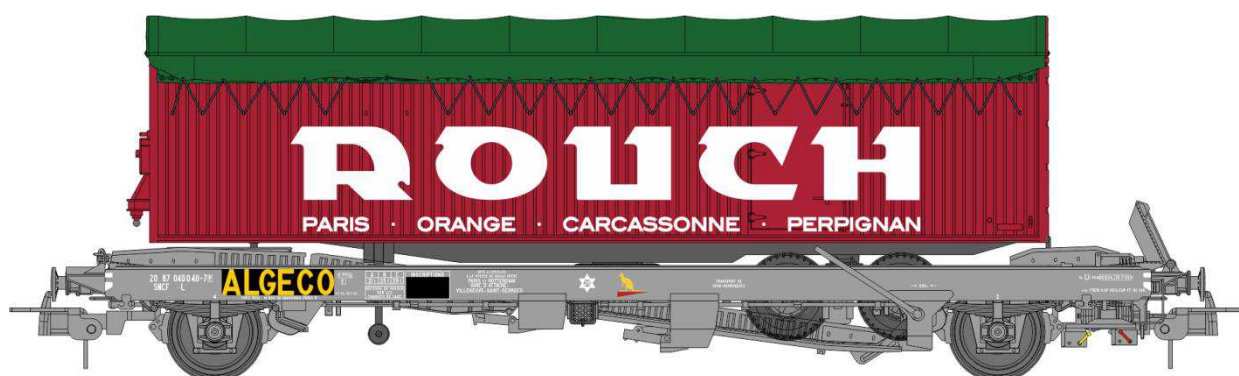

W032-A-14 Wagon Kangourou "SEGI" HM 524341 Ep.III

F006-E-04 Semi Remorque Kangourou "PARIS AQUITAINE" bâché simple essieu

Réf. WB-228 - Wagon KANGOUROU Ep.III + Remorque "MOBYLETTE" tôlé simple essieu

W032-A-15 Wagon Kangourou "SEGI" HM 524339 Ep.III

F006-F-01 Semi Remorque Kangourou "MOBYLETTE" tôlé simple essieu

Réf. WB-229 - Wagon KANGOUROU Ep.IV + Remorque "ROUCH" bâché double essieux

W032-B-11 Wagon Kangourou "ALGECO" N° 20 87 040 0 411-7 Ep.IV