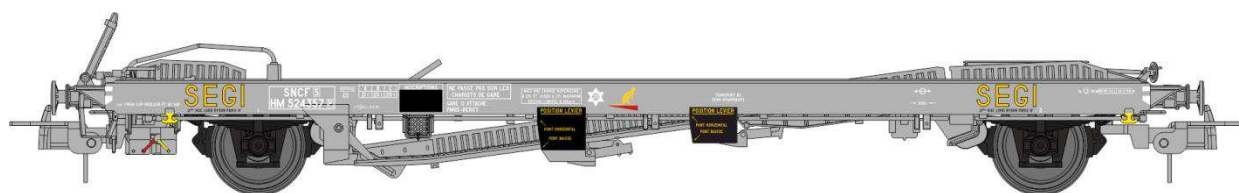

Réf. WB-230 - Wagon KANGOUROU SEGI Ep.III vide

W032-A-16 Wagon Kangourou "SEGI" HM 524357 Ep.III