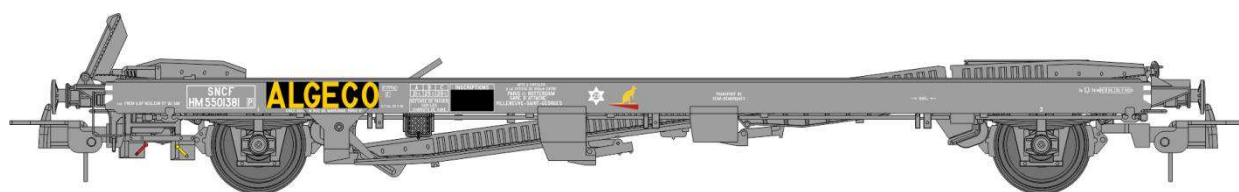

Réf. WB-231 - Wagon KANGOUROU ALGECO Ep.III-IV vide

W032-B-12 Wagon Kangourou "ALGECO" HM 5501381 Ep.III-IV