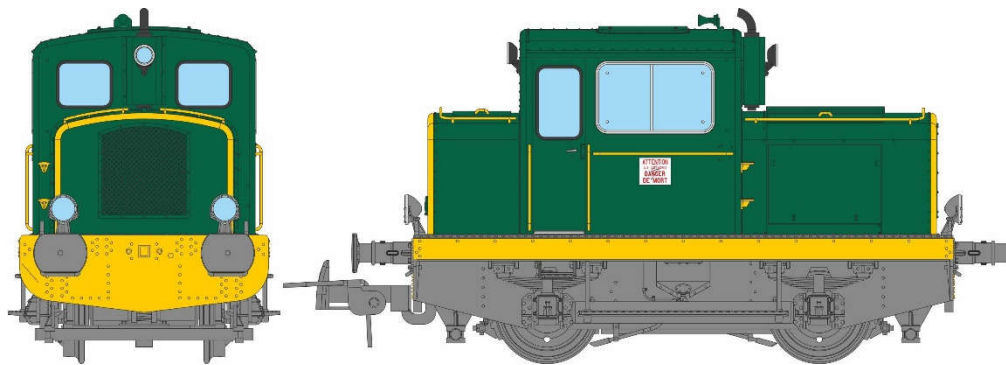

Locotracteur MOYSE type 32 TDE HO

Série 4

MOYSE32 TDE, Origine, SNCF Vert 306 Ep.III, Traverse rouge, lanternes anciennes

Réf. MB-050 - Analogique

Réf. MB-050 S - DCC Sound, Power Pack

MOYSE 32 TDE, SNCF Vert 301 Ep.IV, Traverse et bande de visibilité jaune, phares Marchal

Réf. MB-078 - Analogique

Réf. MB-078 S - DCC Sound, Power Pack

MOYSE 32 TDE, INDUSTRIEL Ex-SNCF Ferrailleur « GOUTTE » Lausanne Ep.IV-V

Réf. MB-125 - Analogique

Réf. MB-125 S - DCC Sound, Power Pack

MOYSE 32 TDE, INDUSTRIEL Vert bandes jaunes Ep.IV-V

Réf. MB-219 - Analogique

Réf. MB-219 S - DCC Sound, Power Pack

MOYSE 32 TDE, INDUSTRIEL Bleu-Blanc « Transports Réunis » Ep.IV-V

Réf. MB-220 - Analogique

Réf. MB-220 S - DCC Sound, Power Pack