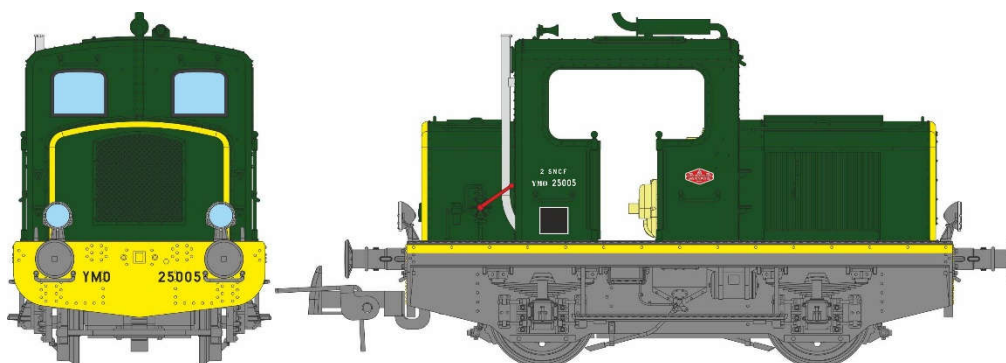

Locotracteur MOYSE type 32 TDE HO

Série 4

MOYSE32 TDE, Origine, SNCF Vert 306 Ep.III, Traverse rouge, lanternes anciennes

Réf. MB-050 - Analogique

Réf. MB-050 S - DCC Sound, Power Pack

MOYSE 32 TDE, SNCF Vert 301 Ep.IV, Traverse et bande de visibilité jaune, phares Marchal

Réf. MB-078 - Analogique

Réf. MB-078 S - DCC Sound, Power Pack

MOYSE 32 TDE, INDUSTRIEL Ex-SNCF Ferrailleur « GOUTTE » Lausanne Ep.IV-V

Réf. MB-125 - Analogique

Réf. MB-125 S - DCC Sound, Power Pack

MOYSE 32 TDE, INDUSTRIEL Vert bandes jaunes Ep.IV-V

Réf. MB-219 - Analogique

Réf. MB-219 S - DCC Sound, Power Pack

MOYSE 32 TDE, INDUSTRIEL Bleu-Blanc « Transports Réunis » Ep.IV-V

Réf. MB-220 - Analogique

Réf. MB-220 S - DCC Sound, Power Pack