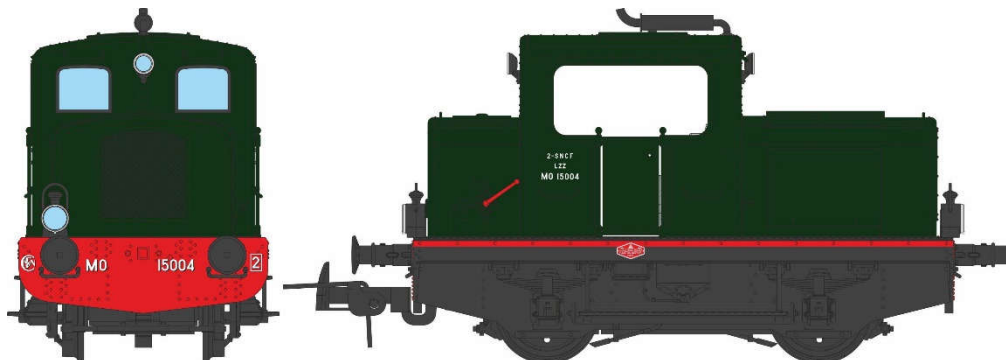

Locotracteur MOYSE type 32 TDE HO

Série 4

MOYSE32 TDE, Origine, SNCF Vert 306 Ep.III, Traverse rouge, lanternes anciennes

Réf. MB-050 - Analogique

Réf. MB-050 S - DCC Sound, Power Pack

MOYSE 32 TDE, SNCF Vert 301 Ep.IV, Traverse et bande de visibilité jaune, phares Marchal

Réf. MB-078 - Analogique

Réf. MB-078 S - DCC Sound, Power Pack

MOYSE 32 TDE, INDUSTRIEL Ex-SNCF Ferrailleur « GOUTTE » Lausanne Ep.IV-V

Réf. MB-125 - Analogique

Réf. MB-125 S - DCC Sound, Power Pack

MOYSE 32 TDE, INDUSTRIEL Vert bandes jaunes Ep.IV-V

Réf. MB-219 - Analogique

Réf. MB-219 S - DCC Sound, Power Pack

MOYSE 32 TDE, INDUSTRIEL Bleu-Blanc « Transports Réunis » Ep.IV-V

Réf. MB-220 - Analogique

Réf. MB-220 S - DCC Sound, Power Pack