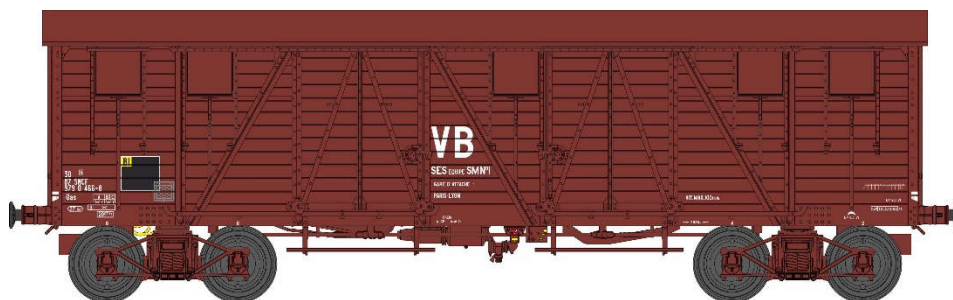

## Série 1

Réf. WB-772 – Wagon TP COUVERT 4 PORTES PLM Ep.II

Réf. WB-773 – Wagon TP COUVERT 4 PORTES NORD Ep.II

Réf. WB-774 – Wagon TP COUVERT 4 PORTES EST Ep.II

Réf. WB-775 – Wagon TP COUVERT 4 PORTES ETAT Ep.II

Réf. WB-776 – Wagon TP COUVERT 4 PORTES SNCF Ep.III A

Réf. WB-777 – Wagon TP COUVERT 4 PORTES SNCF Ep.III A

Réf. WB-778 – Wagon TP COUVERT 4 PORTES SNCF Ep.III B

Réf. WB-779 – Wagon COUVERT 4 PORTES SNCF Ep.III B

Réf. WB-780 – Wagon TP COUVERT 4 PORTES SNCF Ep.III B

Réf. WB-781 – Wagon TP COUVERT 4 PORTES SNCF MT Ep.IV