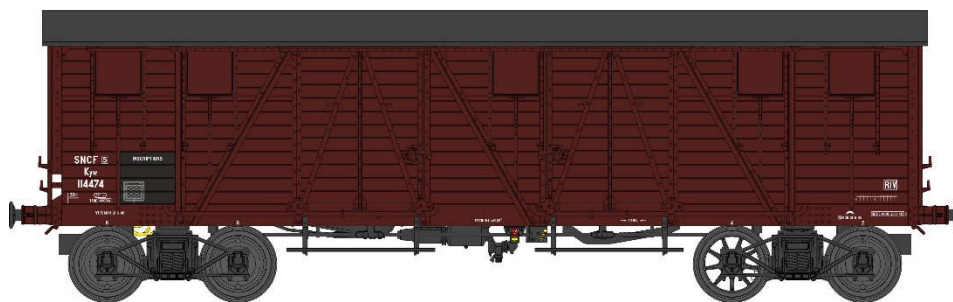

# Catalogue TP COUVERTS 4 PORTES

## Série 1

Réf. WB-772 – Wagon TP COUVERT 4 PORTES PLM Ep.II

Réf. WB-773 – Wagon TP COUVERT 4 PORTES NORD Ep.II

Réf. WB-774 – Wagon TP COUVERT 4 PORTES EST Ep.II

Réf. WB-775 – Wagon TP COUVERT 4 PORTES ETAT Ep.II

Réf. WB-776 – Wagon TP COUVERT 4 PORTES SNCF Ep.III A

Réf. WB-777 – Wagon TP COUVERT 4 PORTES SNCF Ep.III A

Réf. WB-778 – Wagon TP COUVERT 4 PORTES SNCF Ep.III B

Réf. WB-779 – Wagon COUVERT 4 PORTES SNCF Ep.III B

Réf. WB-780 – Wagon TP COUVERT 4 PORTES SNCF Ep.III B

Réf. WB-781 – Wagon TP COUVERT 4 PORTES SNCF MT Ep.IV