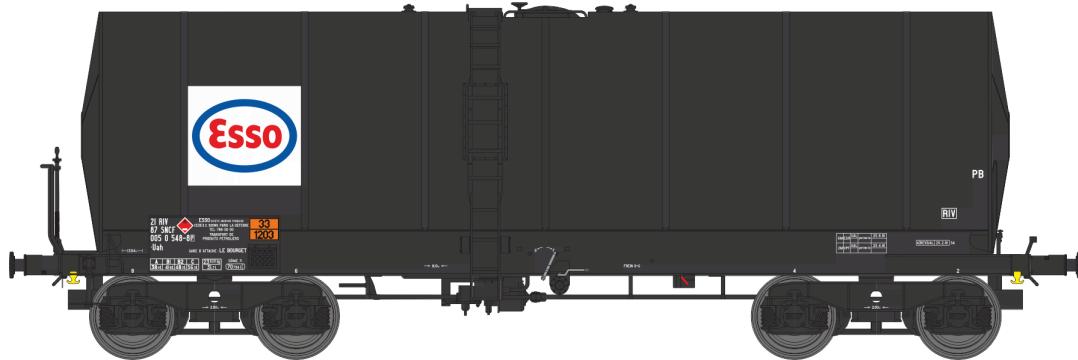

Catalogue Citerne FAUVET GIREL

Série 1

Réf. WB-445 - Wagon Citerne FAUVET GIREL Ep.IV "ESSO"

W040-B-01 – Citerne calorifugée, bogie Y 23A N° 21 87 005 0 541-3

Réf. WB-446 - Wagon Citerne FAUVET GIREL Ep.IV "ALGECO TOTAL"

W040-B-05 – Citerne calorifugée, bogie Y 23A N° 21 87 005 1 423-3

Réf. WB-447 - Wagon Citerne FAUVET GIREL Ep.V "ERMEWA SATI"

W040-A-01 – Citerne calorifugée, bogie Y 23A N° 33 87 784 2 806-4

WB-448 - Wagon Citerne FAUVET GIREL Ep.V "MILLET SA"

W040-A-05 – Citerne calorifugée, bogie Y 23A N° 84 87 758 0 289-7

Réf. WB-449 – SET de 3 Wagons Citerne FAUVET GIREL Ep.IV "ESSO"

W040-B-02 – Citerne calorifugée, bogie Y 23A N° 21 87 005 0 544-7

W040-B-03 – Citerne calorifugée, bogie Y 23A N° 21 87 005 0 548-8