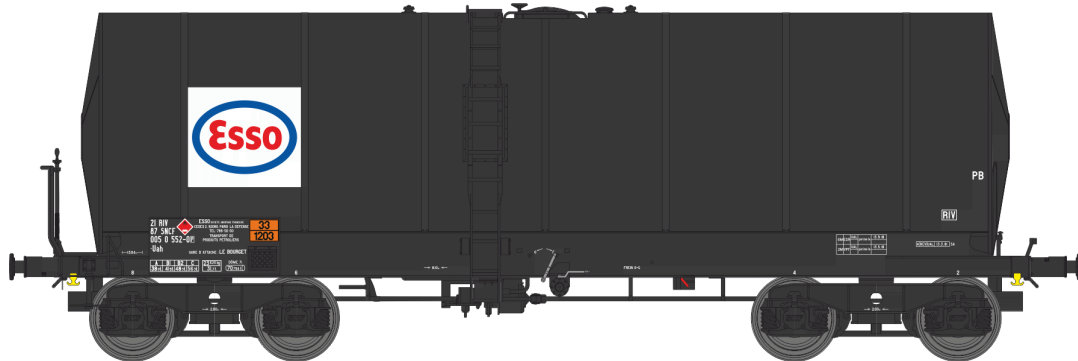

Catalogue Citerne FAUVET GIREL

Série 1

Réf. WB-445 - Wagon Citerne FAUVET GIREL Ep.IV "ESSO"

W040-B-01 – Citerne calorifugée, bogie Y 23A N° 21 87 005 0 541-3

Réf. WB-446 - Wagon Citerne FAUVET GIREL Ep.IV "ALGECO TOTAL"

W040-B-05 – Citerne calorifugée, bogie Y 23A N° 21 87 005 1 423-3

Réf. WB-447 - Wagon Citerne FAUVET GIREL Ep.V "ERMEWA SATI"

W040-A-01 – Citerne calorifugée, bogie Y 23A N° 33 87 784 2 806-4

WB-448 - Wagon Citerne FAUVET GIREL Ep.V "MILLET SA"

W040-A-05 – Citerne calorifugée, bogie Y 23A N° 84 87 758 0 289-7

Réf. WB-449 – SET de 3 Wagons Citerne FAUVET GIREL Ep.IV "ESSO"

W040-B-02 – Citerne calorifugée, bogie Y 23A N° 21 87 005 0 544-7

W040-B-03 – Citerne calorifugée, bogie Y 23A N° 21 87 005 0 548-8