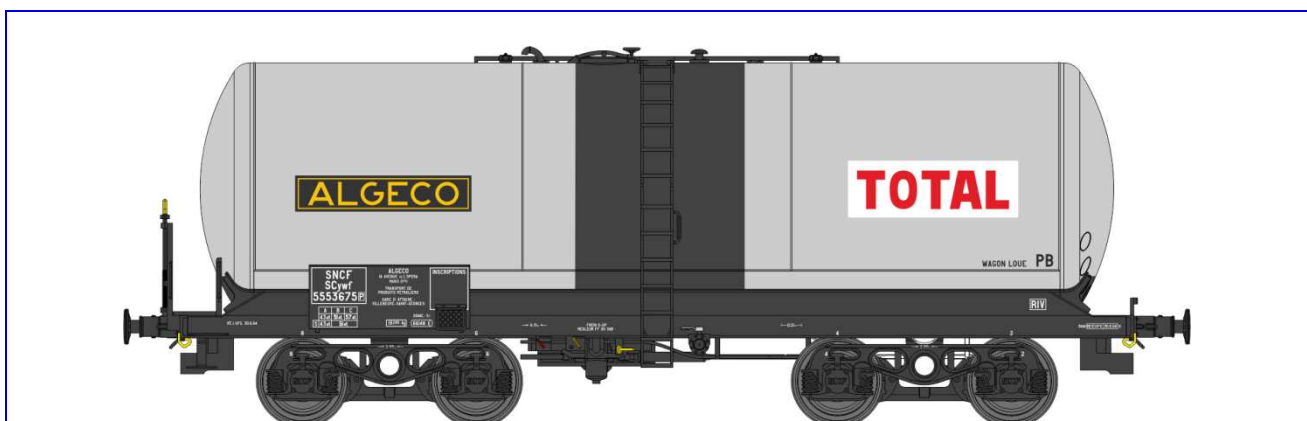

Catalogue Citerne ANF

Série 6

Réf. WB-405.1 - Wagon Citerne ANF Ep.IV "ELF" (NOUVEAU NUMERO)

W018-B-18 – Citerne longue, bogie Y 25S boîtes SKF, "LONGUE", N° 21 87 007 0 332-2

Réf. WB-430 - Wagon Citerne ANF Ep.III "ESSO"

W018-E-01 – Citerne courte, bogie Y 23M boîtes SKF, avec **Plaque Métal** "ESSO", N° SCywf 5553705

Réf. WB-431 - Wagon Citerne ANF Ep.III "ALGECO - TOTAL"

W018-F-01 – Citerne courte, bogie Y 23M boîtes SKF, avec **Plaque Métal** "TOTAL", N° SCywf 5553675