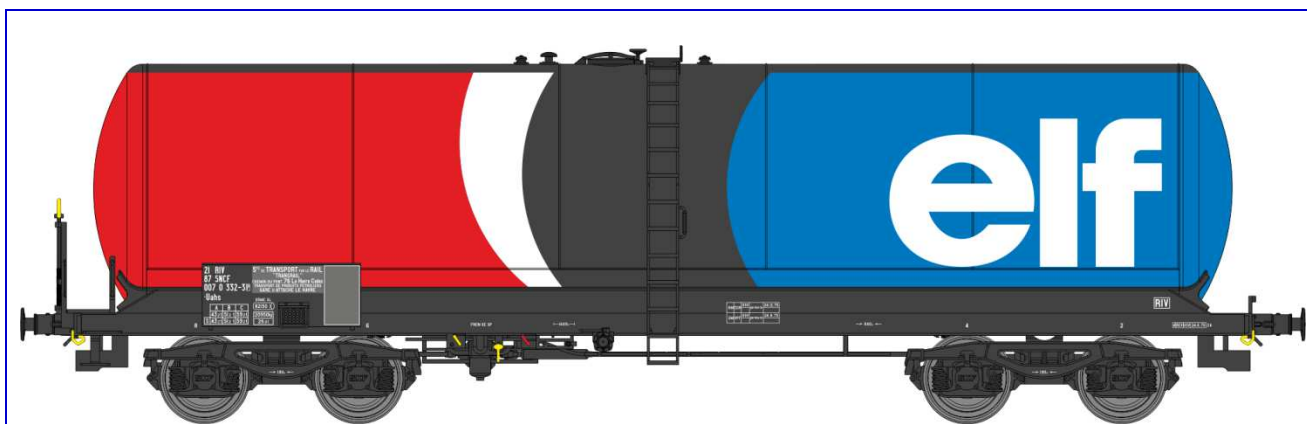

Catalogue Citerne ANF

Série 6

Réf. WB-405.1 - Wagon Citerne ANF Ep.IV "ELF" (NOUVEAU NUMERO)

W018-B-18 – Citerne longue, bogie Y 25S boîtes SKF, "LONGUE", N° 21 87 007 0 332-2

Réf. WB-430 - Wagon Citerne ANF Ep.III "ESSO"

W018-E-01 – Citerne courte, bogie Y 23M boîtes SKF, avec **Plaque Métal** "ESSO", N° SCywf 5553705

Réf. WB-431 - Wagon Citerne ANF Ep.III "ALGECO - TOTAL"

W018-F-01 – Citerne courte, bogie Y 23M boîtes SKF, avec **Plaque Métal** "TOTAL", N° SCywf 5553675