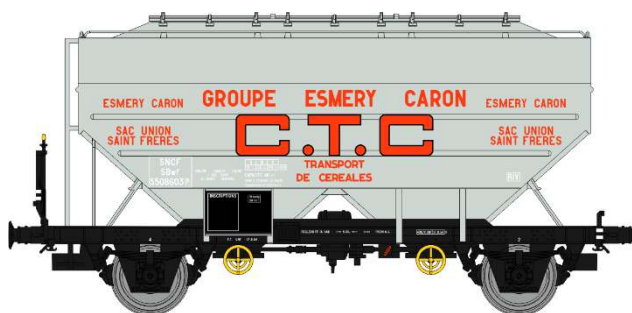

## Série 1

Réf. WB-552

Set de 2 wagons CTC Ep.III ESMERY-CARON et MAGASIN RURAUX DE L'OUEST

Réf. WB-553

Wagon céréaliier RICHARD CTC Ep.III ESMERY-CARON

Réf. WB-554

Wagon céréaliier RICHARD CTC Ep.III MAGASIN RURAUX DE L'OUEST