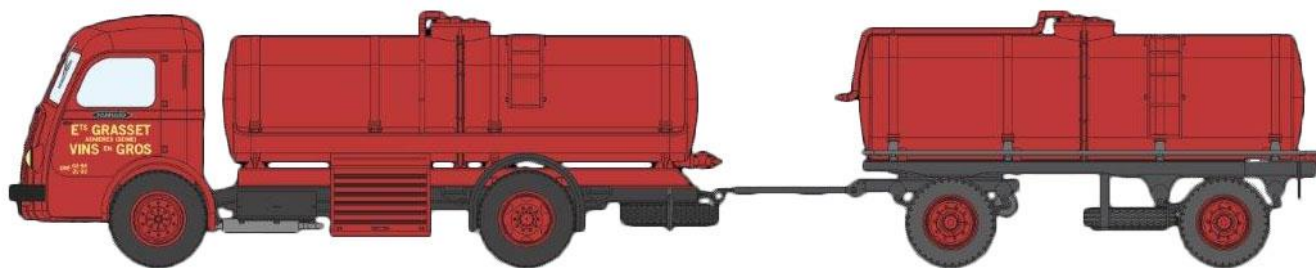

Catalogue Panhard

Série 7

CB- 091 Panhard Movic Plateau – Chargement de sacs de Charbon

CB- 092 Panhard Movic Plateau BAILLY + Cadre Bois

CB- 093 Panhard Movic Plateau ANDRE + Cadre Bois

CB- 094 Panhard Movic Ridelles LAITERIE DE STRASBOURG

CB- 095 Panhard Movic Ridelles CALBERSON

CB- 096 Panhard Movic Citerne à Vin de Touraine « Pierre Aubert »

CB- 097 Panhard Movic Citerne à Vin

CB- 098 Panhard Movic Citerne à Vin + Remorque « LOUIS CHARLES » Béziers