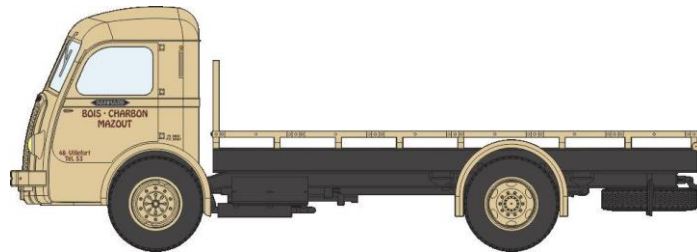

Catalogue Panhard

Série 7

CB- 091 Panhard Movic Plateau – Chargement de sacs de Charbon

CB- 092 Panhard Movic Plateau BAILLY + Cadre Bois

CB- 093 Panhard Movic Plateau ANDRE + Cadre Bois

CB- 094 Panhard Movic Ridelles LAITERIE DE STRASBOURG

CB- 095 Panhard Movic Ridelles CALBERSON

CB- 096 Panhard Movic Citerne à Vin de Touraine « Pierre Aubert »

CB- 097 Panhard Movic Citerne à Vin

CB- 098 Panhard Movic Citerne à Vin + Remorque « LOUIS CHARLES » Béziers