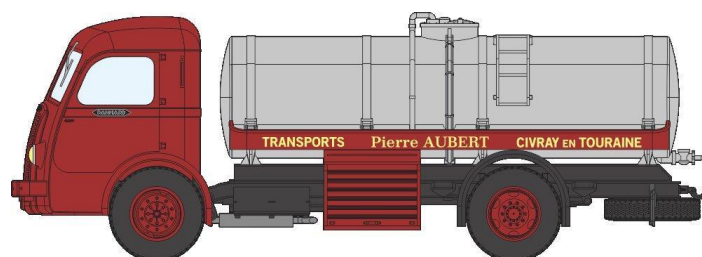

Catalogue Panhard

Série 7

CB- 091 Panhard Movic Plateau – Chargement de sacs de Charbon

CB- 092 Panhard Movic Plateau BAILLY + Cadre Bois

CB- 093 Panhard Movic Plateau ANDRE + Cadre Bois

CB- 094 Panhard Movic Ridelles LAITERIE DE STRASBOURG

CB- 095 Panhard Movic Ridelles CALBERSON

CB- 096 Panhard Movic Citerne à Vin de Touraine « Pierre Aubert »

CB- 097 Panhard Movic Citerne à Vin

CB- 098 Panhard Movic Citerne à Vin + Remorque « LOUIS CHARLES » Béziers