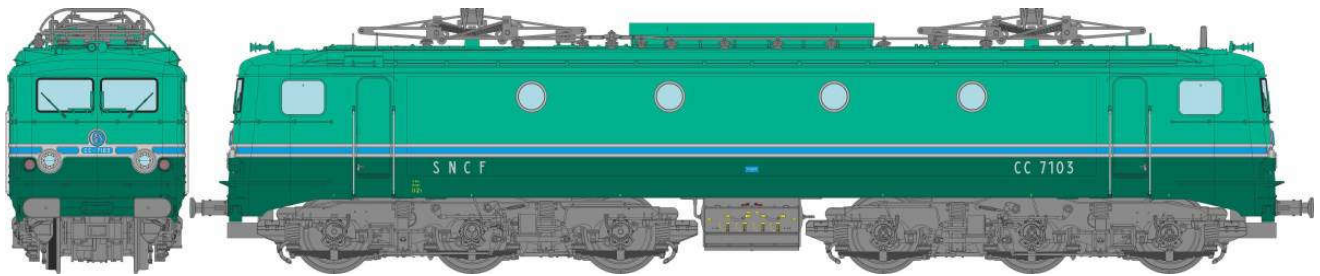

## Série 2

**CC-7146 VILLENEUVE, Sud-Est, plaque « MISTRAL » fournie, Ep.III**  
*CC-7146 VILLENEUVE, South-East, "MISTRAL" Plate in the box, Era.III*

Réf. **JM-005** - Modèle Analogique / *Analog Model*

Réf. **JM-005 S** - Modèle DCC Sound / *DCC Sound Model*

Réf. **JM-005 SAC** - Modèle AC Sound / *AC Sound Model*

**CC-7103 AVIGNON, RG Marquages jaunes, Ep.IV-V**  
*CC-7103 AVIGNON, RG, yellow markings, Era.IV-V*