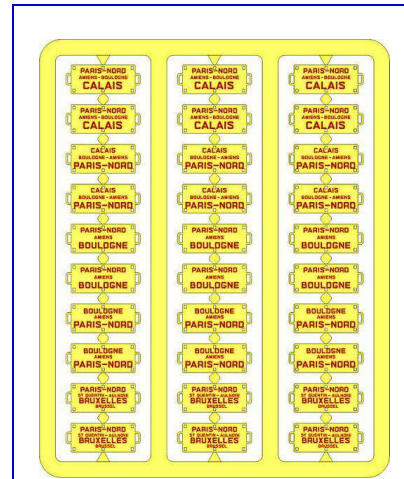

ACCESSOIRES VOITURES

Plaques d'itinéraires

Réf. XB-042

Plaques Itinéraires SUD-EST

Réf. XB-043

Plaques Itinéraires SUD-EST

Réf. XB-044

Plaques Itinéraires SUD-EST

Réf. XB-045

Plaques Itinéraires EST

Réf. XB-046

Plaques Itinéraires OUEST

Réf. XB-047

Plaques Itinéraires NORD

Réf. XB-048

Plaques Itinéraires NORD

Réf. XB-049

Plaques Itinéraires SUD-OUEST

Réf. XB-050

Plaques Itinéraires SUD-OUEST

Réf. XB-051

Plaques Itinéraires SUD-OUEST

Réf. XB-052

Plaques Itinéraires SUD-EST

Réf. XB-053

Plaques Itinéraires EST

Réf. XB-054

Plaques Itinéraires OUEST

Réf. XB-055

Plaques Itinéraires NORD

Réf. XB-056

Plaques Itinéraires SUD-OUEST