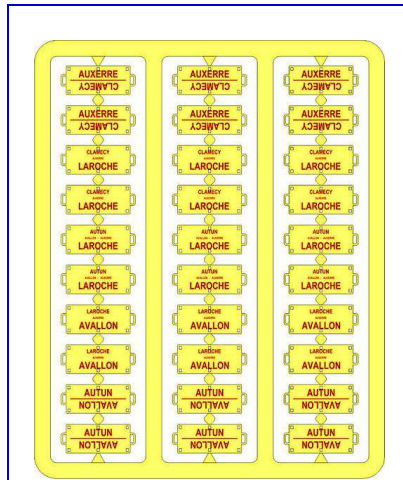

ACCESSOIRES VOITURES

Plaques d'itinéraires

Réf. XB-042

Plaques Itinéraires SUD-EST

Réf. XB-043

Plaques Itinéraires SUD-EST

Réf. XB-044

Plaques Itinéraires SUD-EST

Réf. XB-045

Plaques Itinéraires EST

Réf. XB-046

Plaques Itinéraires OUEST

Réf. XB-047

Plaques Itinéraires NORD

Réf. XB-048

Plaques Itinéraires NORD

Réf. XB-049

Plaques Itinéraires SUD-OUEST

Réf. XB-050

Plaques Itinéraires SUD-OUEST

Réf. XB-051

Plaques Itinéraires SUD-OUEST

Réf. XB-052

Plaques Itinéraires SUD-EST

Réf. XB-053

Plaques Itinéraires EST

Réf. XB-054

Plaques Itinéraires OUEST

Réf. XB-055

Plaques Itinéraires NORD

Réf. XB-056

Plaques Itinéraires SUD-OUEST