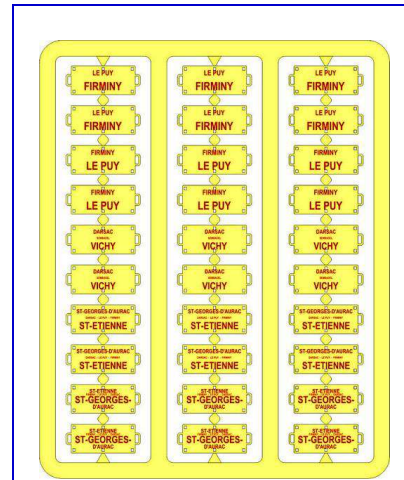

ACCESSOIRES VOITURES

Plaques d'itinéraires

Réf. XB-042

Plaques Itinéraires SUD-EST

Réf. XB-043

Plaques Itinéraires SUD-EST

Réf. XB-044

Plaques Itinéraires SUD-EST

Réf. XB-045

Plaques Itinéraires EST

Réf. XB-046

Plaques Itinéraires OUEST

Réf. XB-047

Plaques Itinéraires NORD

Réf. XB-048

Plaques Itinéraires NORD

Réf. XB-049

Plaques Itinéraires SUD-OUEST

Réf. XB-050

Plaques Itinéraires SUD-OUEST

Réf. XB-051

Plaques Itinéraires SUD-OUEST

Réf. XB-052

Plaques Itinéraires SUD-EST

Réf. XB-053

Plaques Itinéraires EST

Réf. XB-054

Plaques Itinéraires OUEST

Réf. XB-055

Plaques Itinéraires NORD

Réf. XB-056

Plaques Itinéraires SUD-OUEST